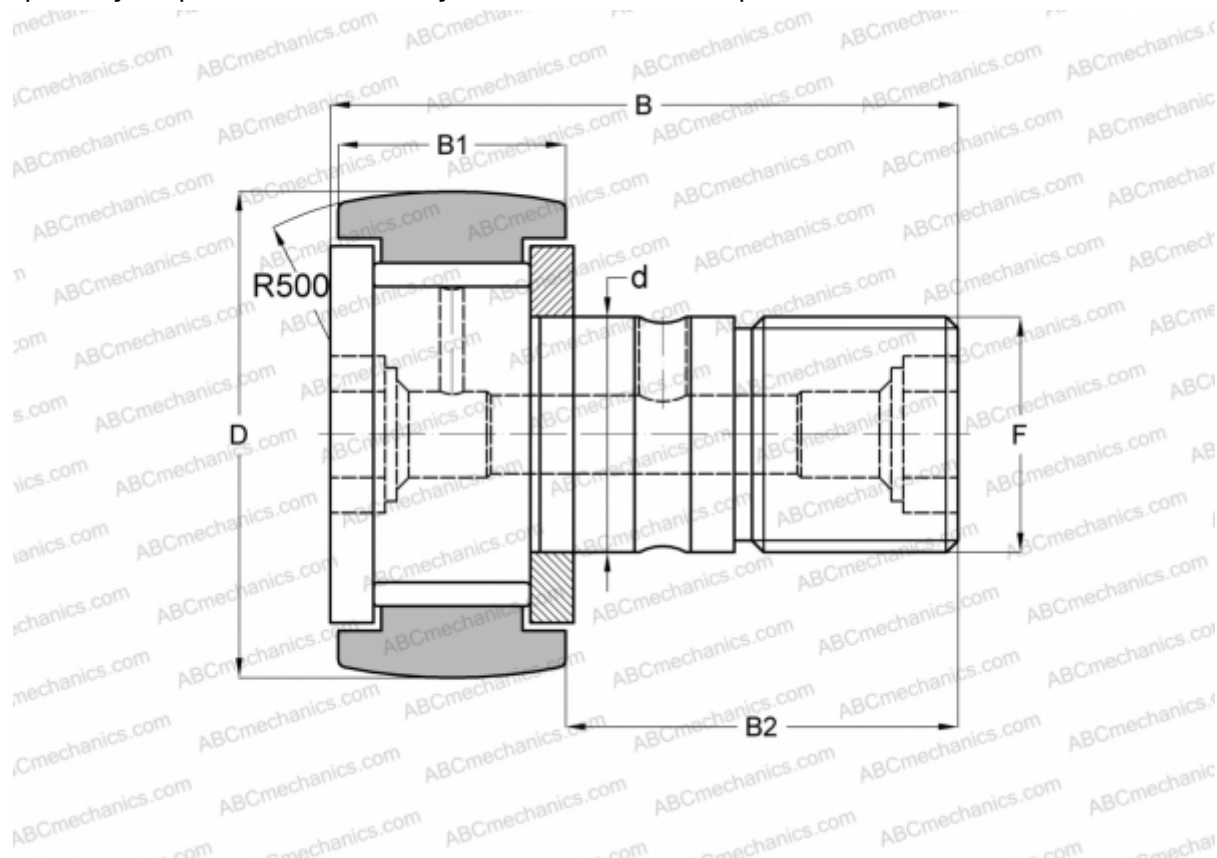

## CF 12-1 VBR IKO

Опорные ролики с цапфой

ТИП: Роликоподшипники, Опорные ролики с цапфой, С осевым центрированием, без сепаратора, двусторонние щелевые уплотнения, шестигранник

### Технические характеристики

#### РАЗМЕРЫ, ММ

d	12,000
D	32,000
B	40,200
B1	14,000
B2	25,000
F	M12x1.5

**МАССА, КГ** 0,107

**ПРОИЗВОДИТЕЛЬ** [IKO](#)