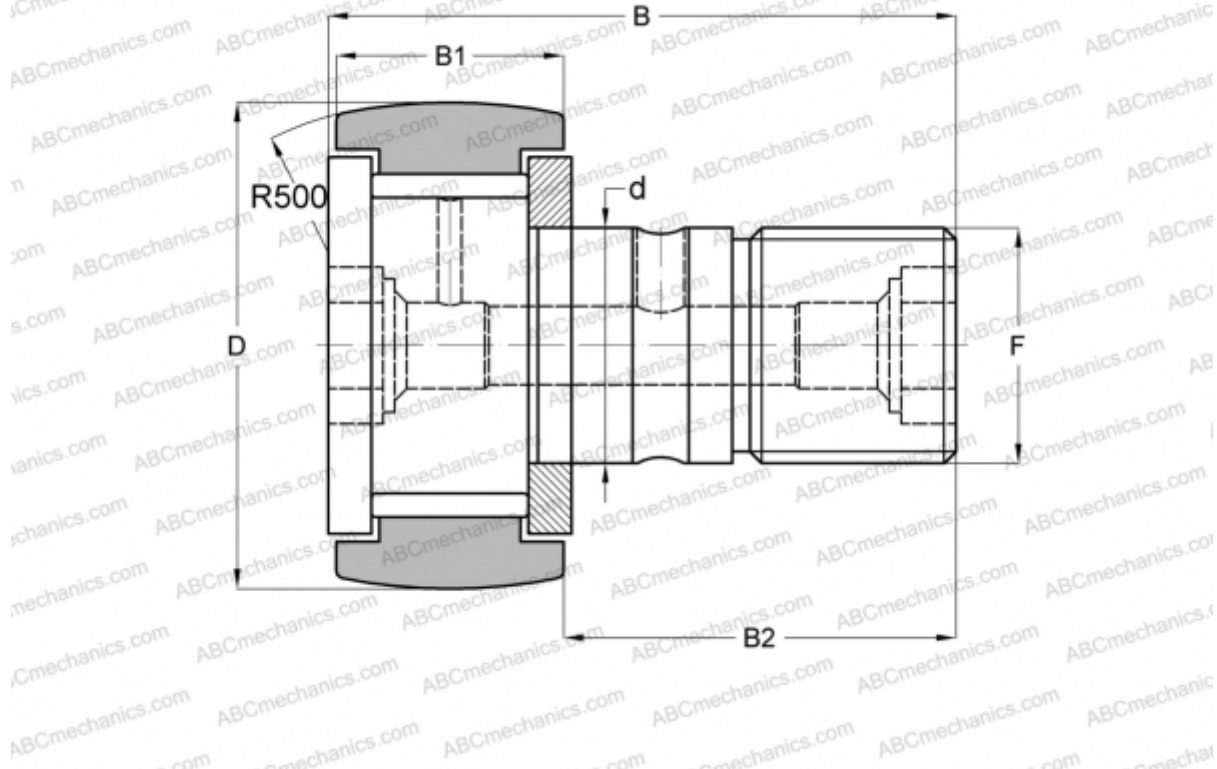

CF 16 VBR ABC

Опорные ролики с цапфой

ТИП: Роликоподшипники, Опорные ролики с цапфой, С осевым центрированием, без сепаратора, двусторонние щелевые уплотнения, шестигранник

Технические характеристики

РАЗМЕРЫ, ММ

d	16,000
D	35,000
B	52,100
B1	18,000
B2	32,500
F	M16x1.5

МАССА, КГ 0,173

ПРОИЗВОДИТЕЛЬ [ABC](#)

АНАЛОГИ

IKO	CF 16 VBR
INA	KRV 35 SK
SKF	KRV 35 SK
McGill	MCF-35-B