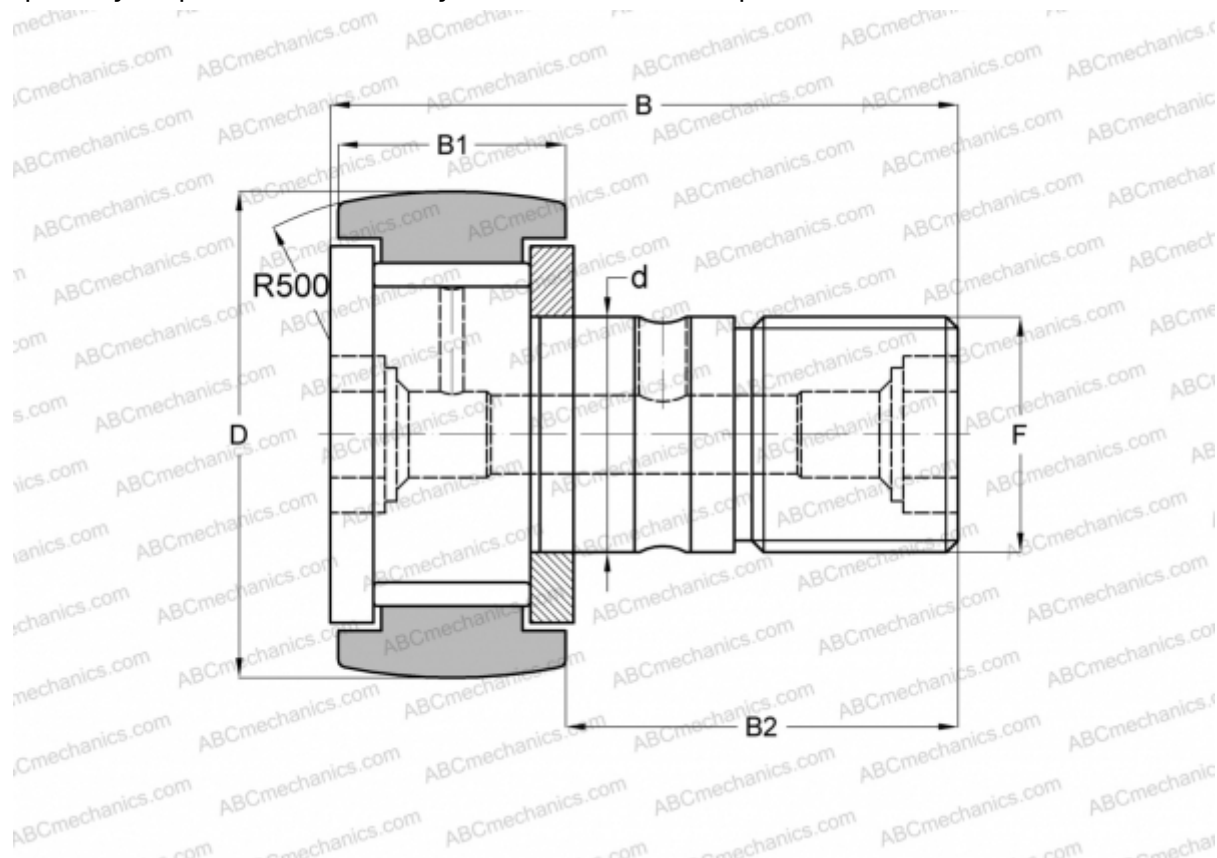

## CF 16 VBR IKO

Опорные ролики с цапфой

ТИП: Роликоподшипники, Опорные ролики с цапфой, С осевым центрированием, без сепаратора, двусторонние щелевые уплотнения, шестигранник

### Технические характеристики

#### РАЗМЕРЫ, ММ

|    |         |
|----|---------|
| d  | 16,000  |
| D  | 35,000  |
| B  | 52,100  |
| B1 | 18,000  |
| B2 | 32,500  |
| F  | M16x1.5 |

**МАССА, КГ** 0,173

**ПРОИЗВОДИТЕЛЬ** [IKO](#)