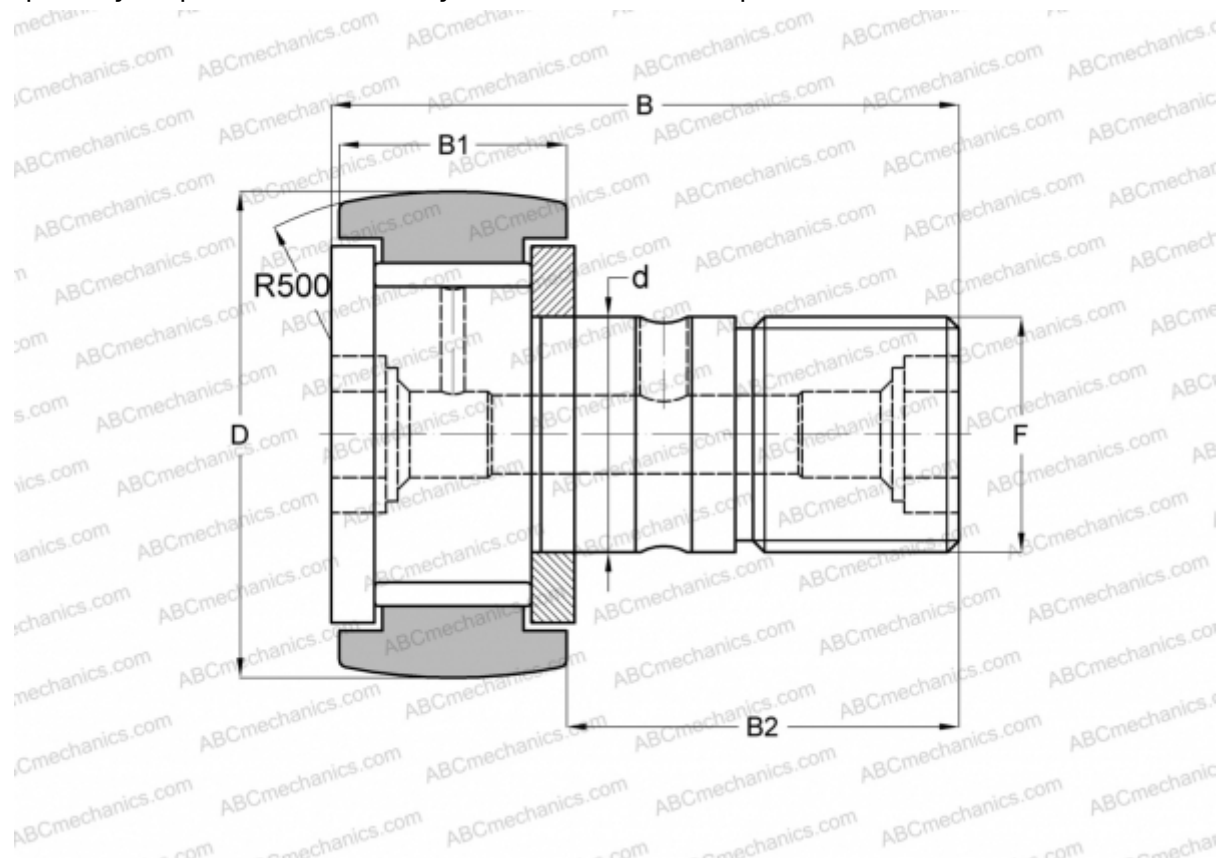

KRV 35 SK SKF

Опорные ролики с цапфой

ТИП: Роликоподшипники, Опорные ролики с цапфой, С осевым центрированием, без сепаратора, двусторонние щелевые уплотнения, шестигранник

Технические характеристики

РАЗМЕРЫ, ММ

d	16,000
D	35,000
B	52,100
B1	18,000
B2	32,500
F	M16x1.5

МАССА, КГ 0,173

ПРОИЗВОДИТЕЛЬ [SKF](#)

АНАЛОГИ

ABC	CF 16 VBR
IKO	CF 16 VBR
INA	KRV 35 SK
McGill	MCF-35-B