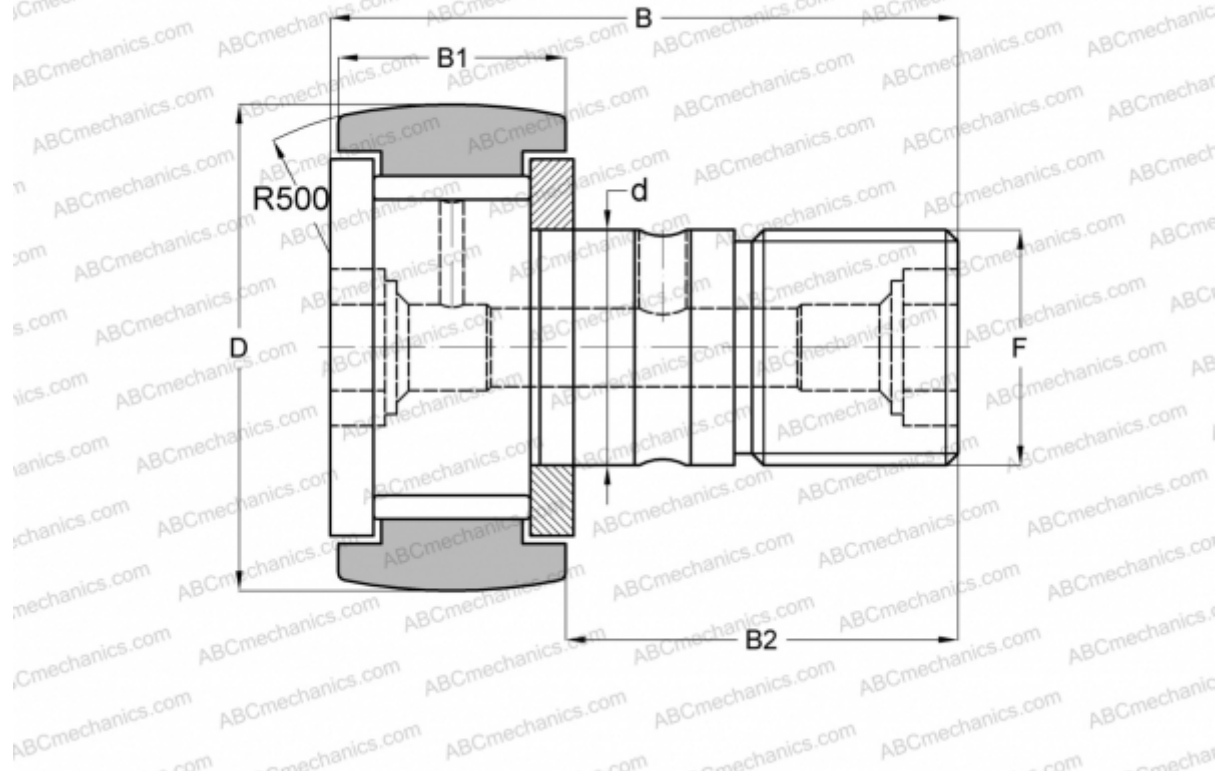

CF 18 VBR IKO

Опорные ролики с цапфой

ТИП: Роликоподшипники, Опорные ролики с цапфой, С осевым центрированием, без сепаратора, двусторонние щелевые уплотнения, шестигранник

Технические характеристики

РАЗМЕРЫ, ММ

d	18,000
D	40,000
B	58,100
B1	20,000
B2	36,500
F	M18x1.5

МАССА, КГ 0,255

ПРОИЗВОДИТЕЛЬ [IKO](#)

АНАЛОГИ

ABC	CF 18 VBR
INA	KRV 40 SK
SKF	KRV 40 SK
McGill	MCF-40-B

РАСЧЕТНЫЕ ДАННЫЕ

Номинальная динамическая грузоподъёмность, C	25,300 кН
Номинальная статическая грузоподъёмность, Co	51,300 кН