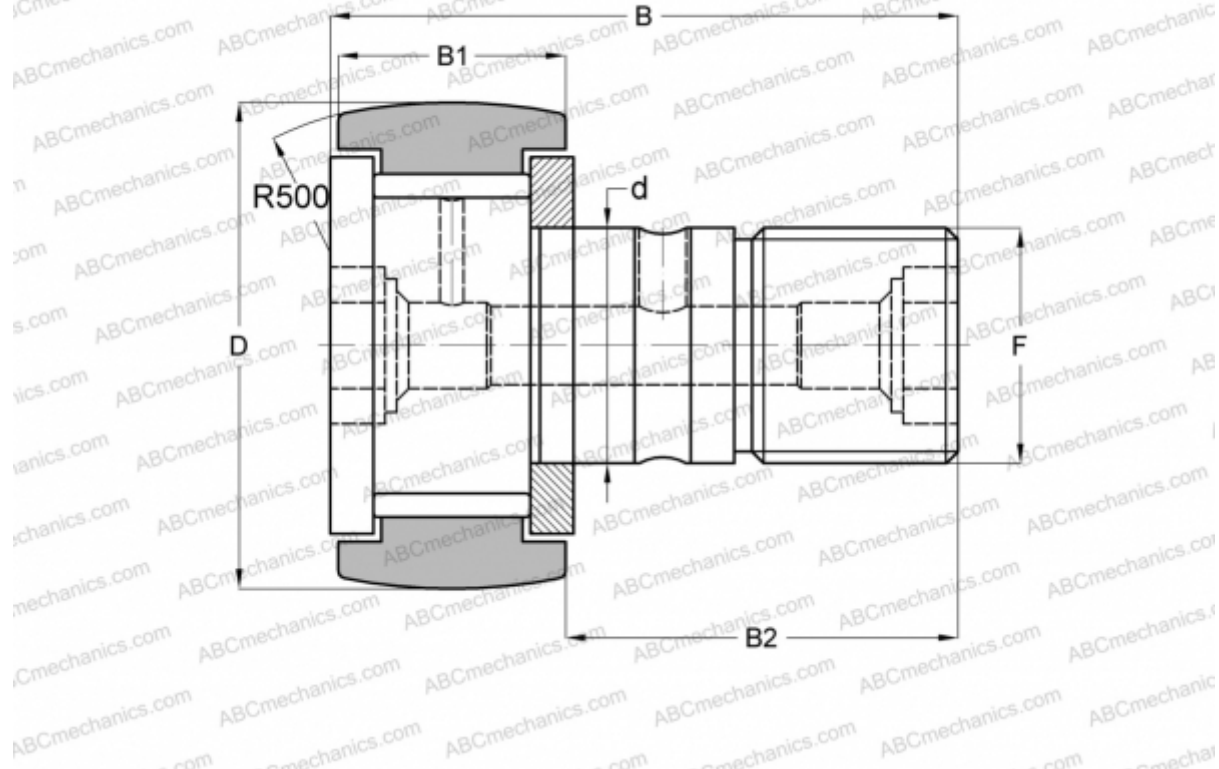

МСF-40-В McGill

Опорные ролики с цапфой

ТИП: Роликоподшипники, Опорные ролики с цапфой, С осевым центрированием, без сепаратора, двусторонние щелевые уплотнения, шестигранник

Технические характеристики

РАЗМЕРЫ, ММ

d	18,000
D	40,000
B	58,100
B1	20,000
B2	36,500
F	M18x1.5

МАССА, КГ 0,255

ПРОИЗВОДИТЕЛЬ [McGill](#)

АНАЛОГИ

ABC	CF 18 VBR
IKO	CF 18 VBR
INA	KRV 40 SK
SKF	KRV 40 SK