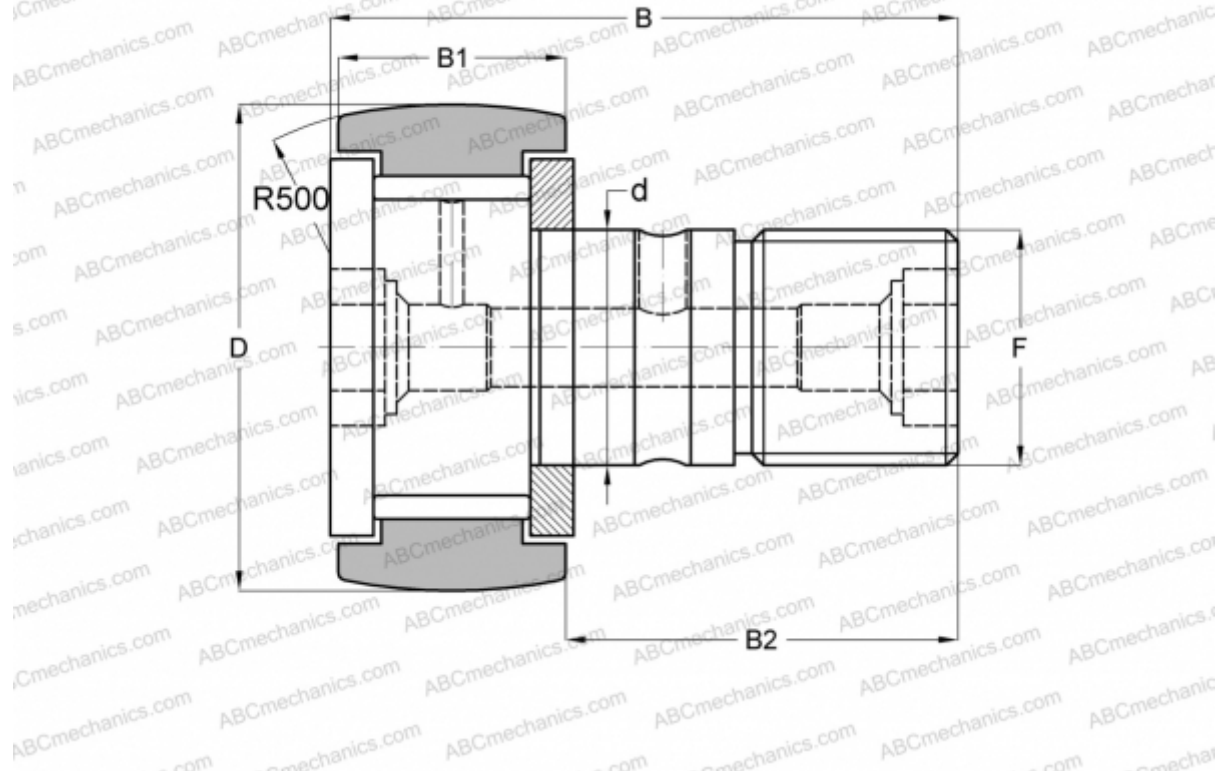

## KRV 52 SK INA

Опорные ролики с цапфой

ТИП: Роликоподшипники, Опорные ролики с цапфой, С осевым центрированием, без сепаратора, двусторонние щелевые уплотнения, шестигранник

### Технические характеристики

#### РАЗМЕРЫ, ММ

d	20,000
D	52,000
B	66,100
B1	24,000
B2	40,500
F	M20x1.5

**МАССА, КГ** 0,465

**ПРОИЗВОДИТЕЛЬ** [INA](#)