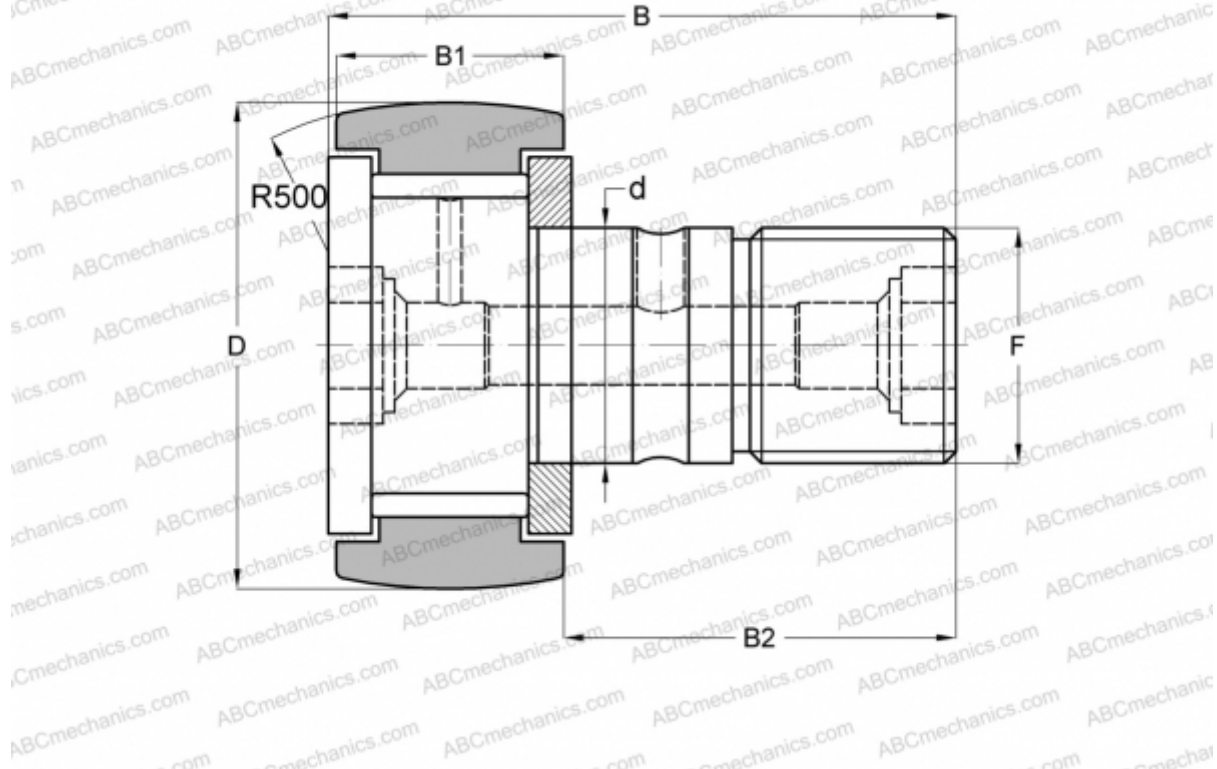

CF 20-1 VBR ABC

Опорные ролики с цапфой

ТИП: Роликоподшипники, Опорные ролики с цапфой, С осевым центрированием, без сепаратора, двусторонние щелевые уплотнения, шестигранник

Технические характеристики

РАЗМЕРЫ, ММ

d	20,000
D	47,000
B	66,100
B1	24,000
B2	40,500
F	M20x1.5

МАССА, КГ 0,390

ПРОИЗВОДИТЕЛЬ [ABC](#)

АНАЛОГИ

IKO	CF 20-1 VBR
INA	KRV 47 SK
SKF	KRV 47 SK
McGill	MCF-47-B