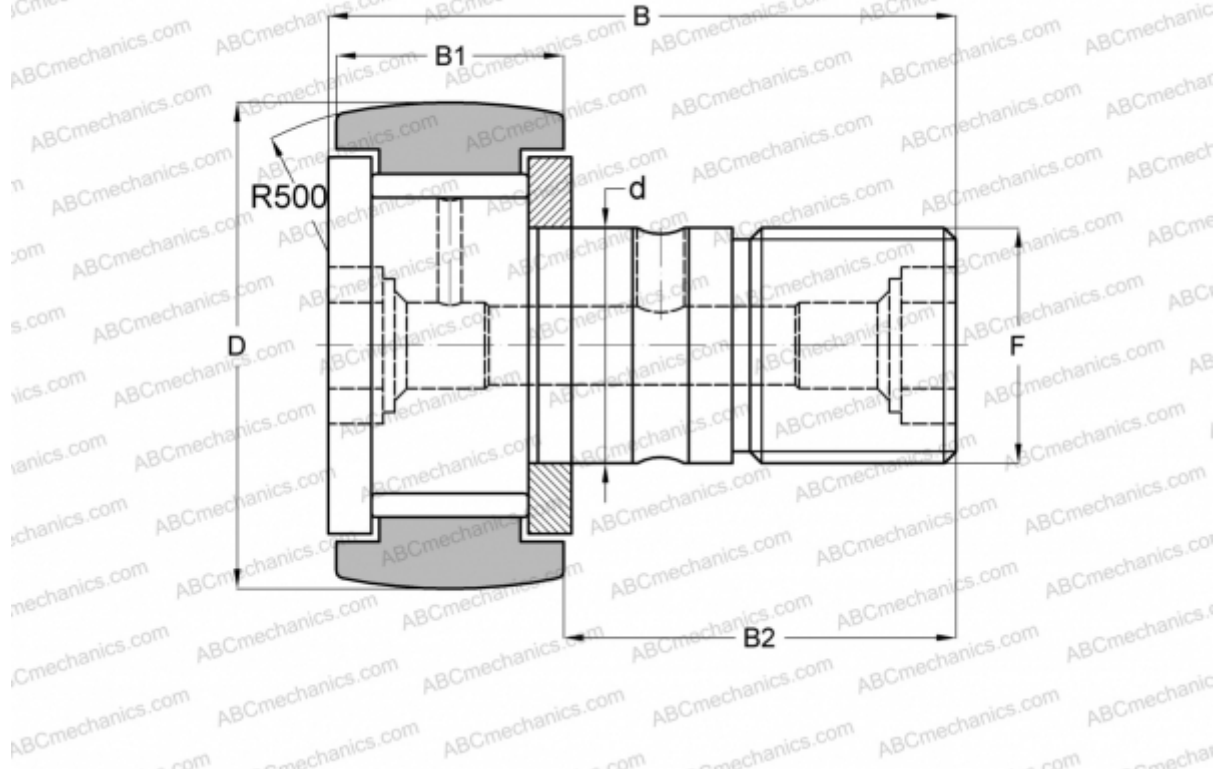

KRV 47 SK INA

Опорные ролики с цапфой

ТИП: Роликоподшипники, Опорные ролики с цапфой, С осевым центрированием, без сепаратора, двусторонние щелевые уплотнения, шестигранник

Технические характеристики

РАЗМЕРЫ, ММ

d	20,000
D	47,000
B	66,100
B1	24,000
B2	40,500
F	M20x1.5

МАССА, КГ 0,390

ПРОИЗВОДИТЕЛЬ [INA](#)

АНАЛОГИ

ABC	CF 20-1 VBR
IKO	CF 20-1 VBR
SKF	KRV 47 SK
McGill	MCF-47-B