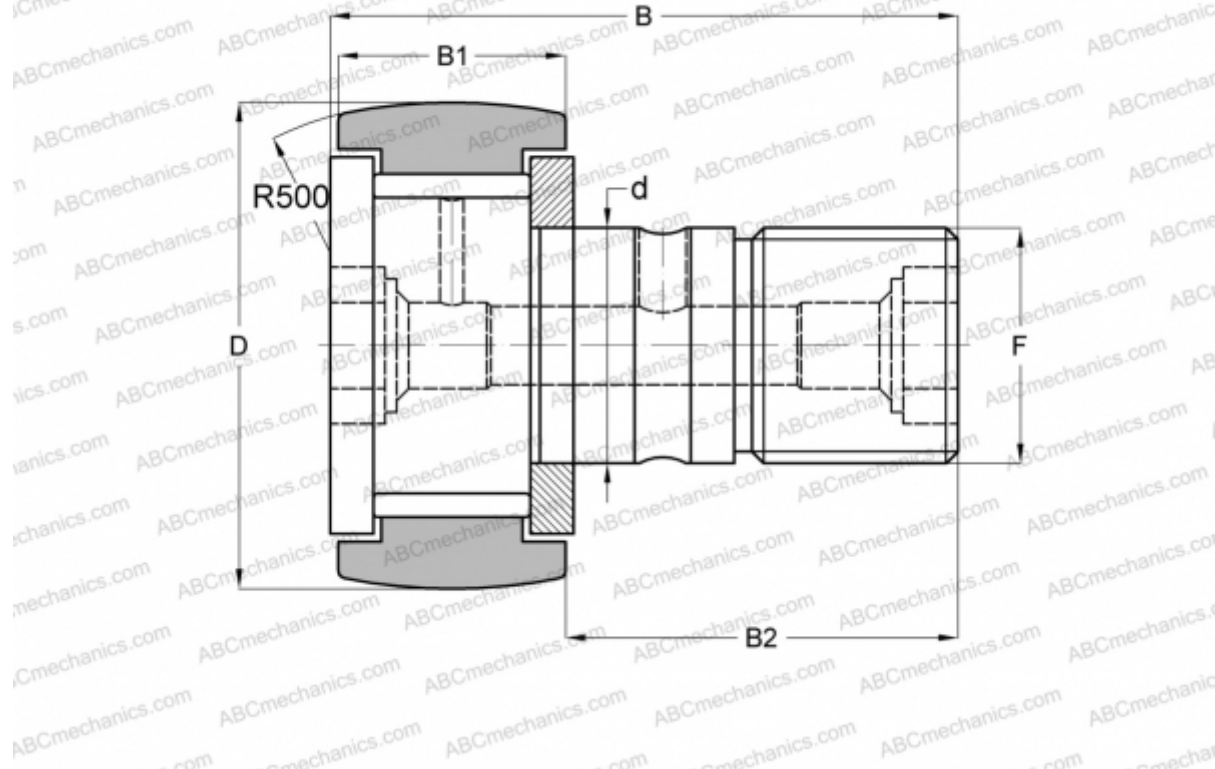

## KRV 47 SK SKF

Опорные ролики с цапфой

ТИП: Роликоподшипники, Опорные ролики с цапфой, С осевым центрированием, без сепаратора, двусторонние щелевые уплотнения, шестигранник

### Технические характеристики

#### РАЗМЕРЫ, ММ

d	20,000
D	47,000
B	66,100
B1	24,000
B2	40,500
F	M20x1.5

**МАССА, КГ** 0,390

**ПРОИЗВОДИТЕЛЬ** [SKF](#)