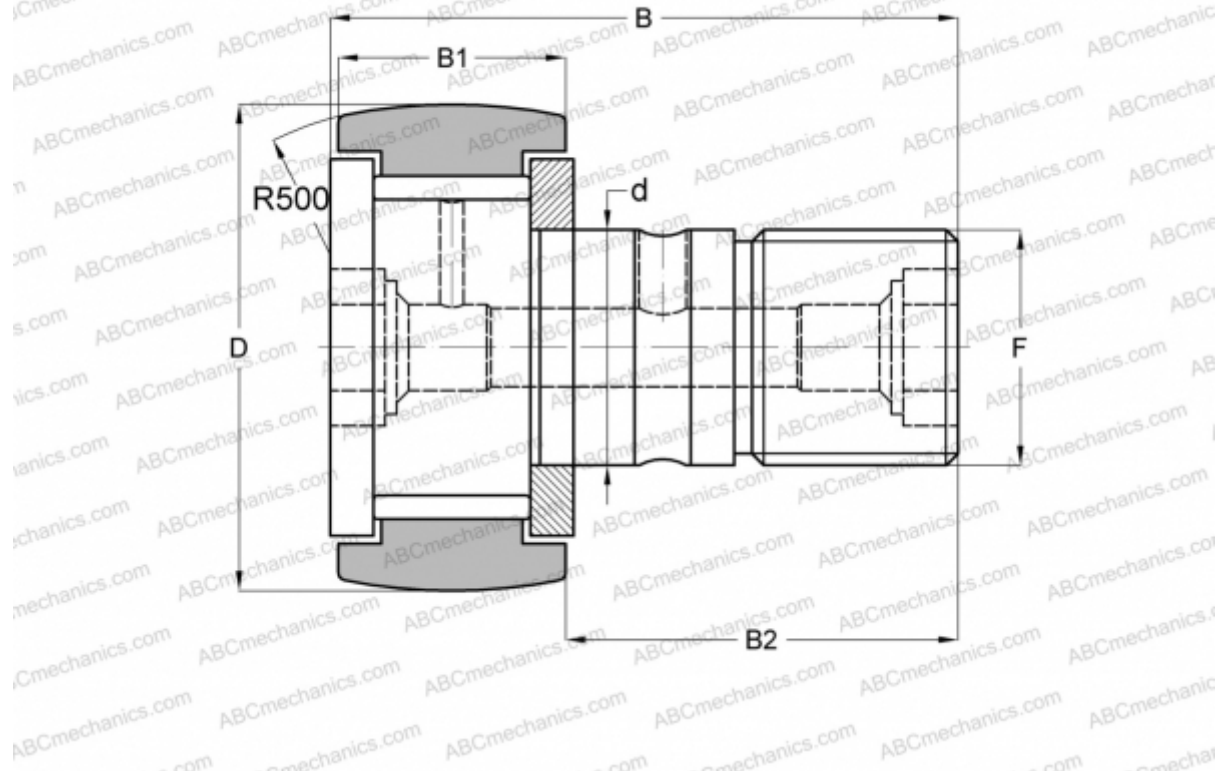

CF 24 VBR ABC

Опорные ролики с цапфой

ТИП: Роликоподшипники, Опорные ролики с цапфой, С осевым центрированием, без сепаратора, двусторонние щелевые уплотнения, шестигранник

Технические характеристики

РАЗМЕРЫ, ММ

d	24,000
D	62,000
B	80,100
B1	29,000
B2	49,500
F	M24x1.5

МАССА, КГ 0,820

ПРОИЗВОДИТЕЛЬ [ABC](#)

АНАЛОГИ

IKO	CF 24 VBR
INA	KRV 62
SKF	KRV 62
McGill	MCF-62-B