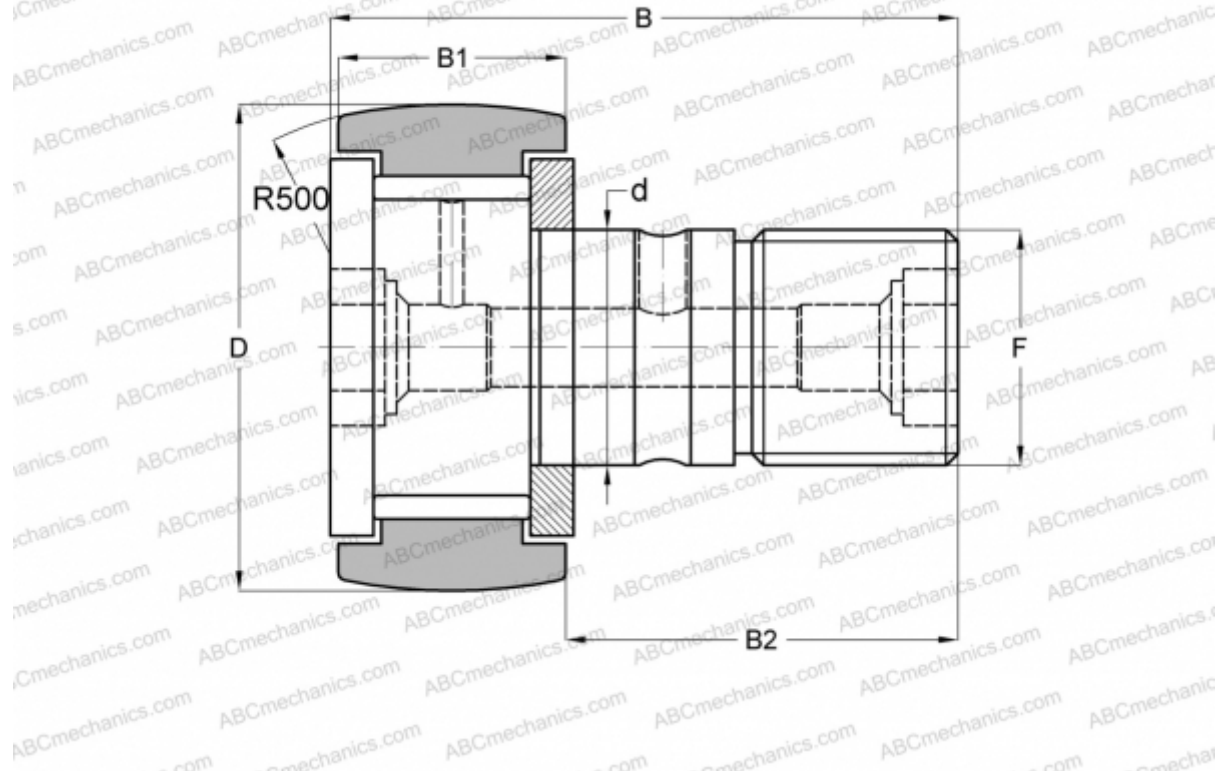

CF 24 VBR IKO

Опорные ролики с цапфой

ТИП: Роликоподшипники, Опорные ролики с цапфой, С осевым центрированием, без сепаратора, двусторонние щелевые уплотнения, шестигранник

Технические характеристики

РАЗМЕРЫ, ММ

d	24,000
D	62,000
B	80,100
B1	29,000
B2	49,500
F	M24x1.5

МАССА, КГ 0,820

ПРОИЗВОДИТЕЛЬ [IKO](#)

АНАЛОГИ

ABC	CF 24 VBR
INA	KRV 62
SKF	KRV 62
McGill	MCF-62-B

РАСЧЕТНЫЕ ДАННЫЕ

Номинальная динамическая грузоподъёмность, C	46,600 кН
Номинальная статическая грузоподъёмность, Co	92,000 кН