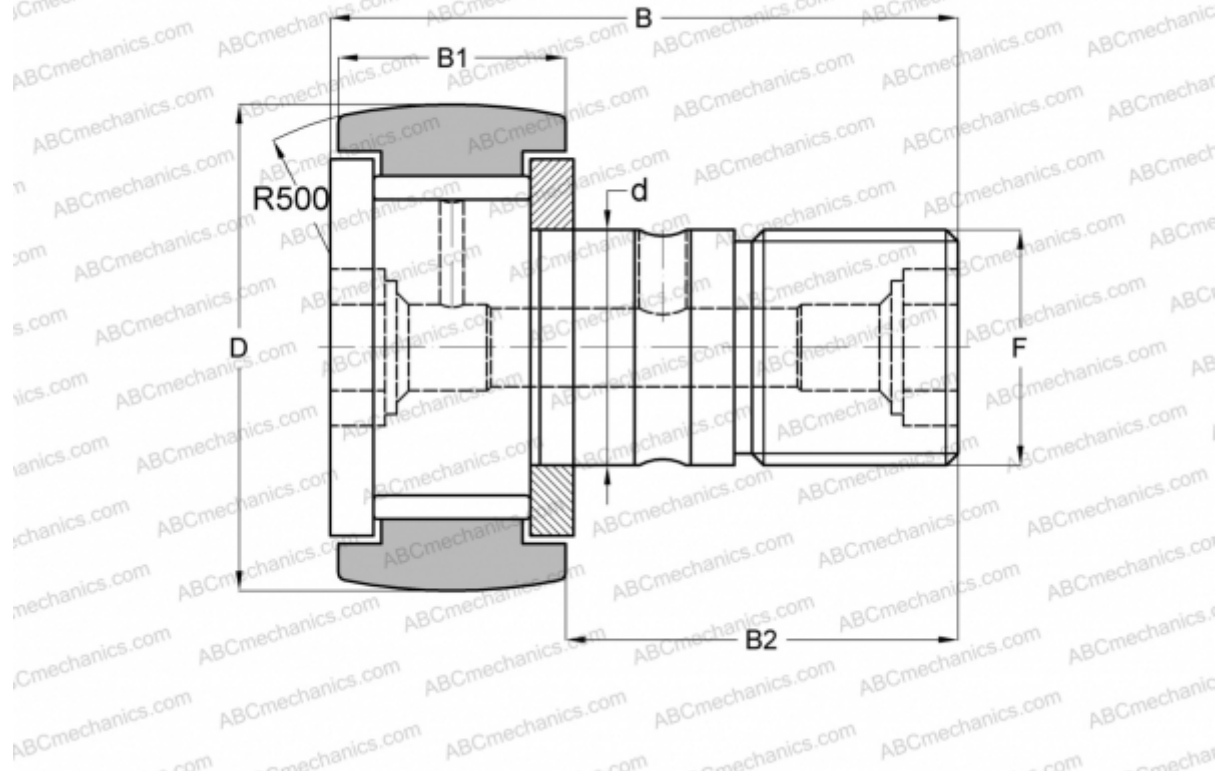

CF 24-1 VBR ABC

Опорные ролики с цапфой

ТИП: Роликоподшипники, Опорные ролики с цапфой, С осевым центрированием, без сепаратора, двусторонние щелевые уплотнения, шестигранник

Технические характеристики

РАЗМЕРЫ, ММ

d	24,000
D	72,000
B	80,100
B1	29,000
B2	49,500
F	M24x1.5

МАССА, КГ 1,140

ПРОИЗВОДИТЕЛЬ [ABC](#)

АНАЛОГИ

IKO	CF 24-1 VBR
INA	KRV 72
SKF	KRV 72
McGill	MCF-72-B