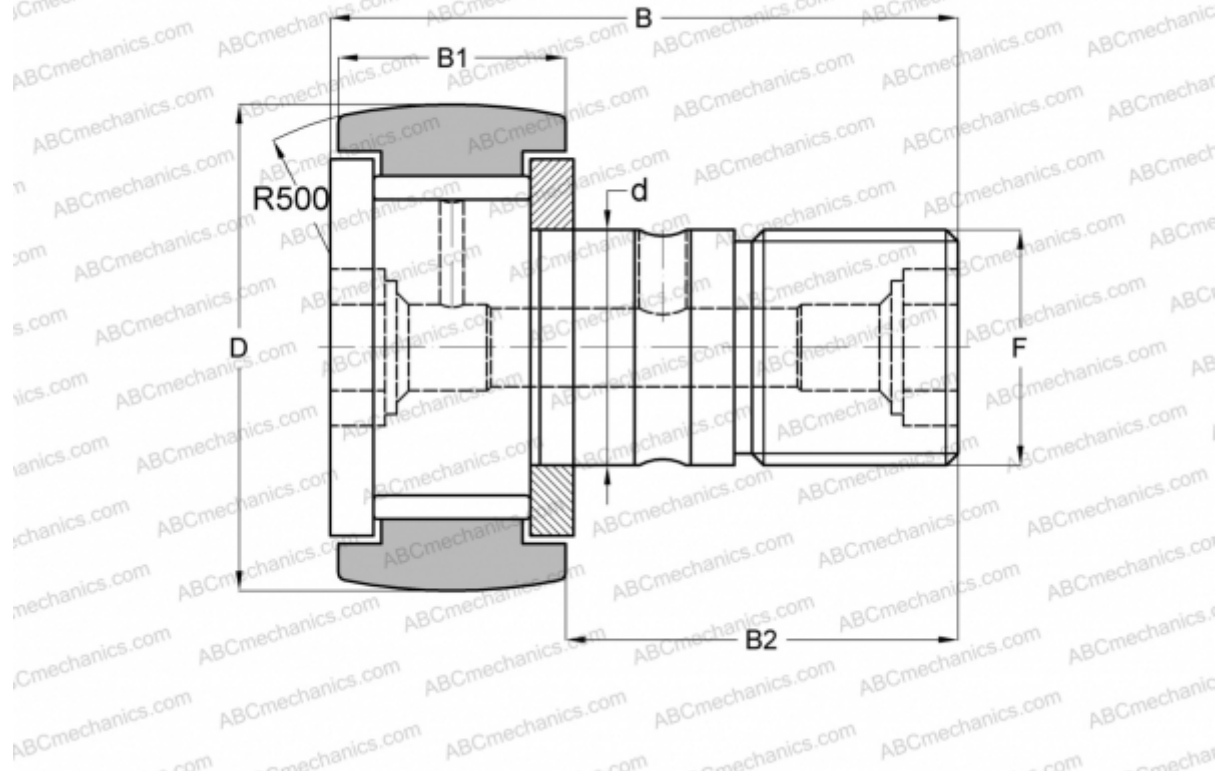

MCF-72-B McGill

Опорные ролики с цапфой

ТИП: Роликоподшипники, Опорные ролики с цапфой, С осевым центрированием, без сепаратора, двусторонние щелевые уплотнения, шестигранник

Технические характеристики

РАЗМЕРЫ, ММ

d	24,000
D	72,000
B	80,100
B1	29,000
B2	49,500
F	M24x1.5

МАССА, КГ 1,140

ПРОИЗВОДИТЕЛЬ [McGill](#)

АНАЛОГИ

ABC	CF 24-1 VBR
IKO	CF 24-1 VBR
INA	KRV 72
SKF	KRV 72