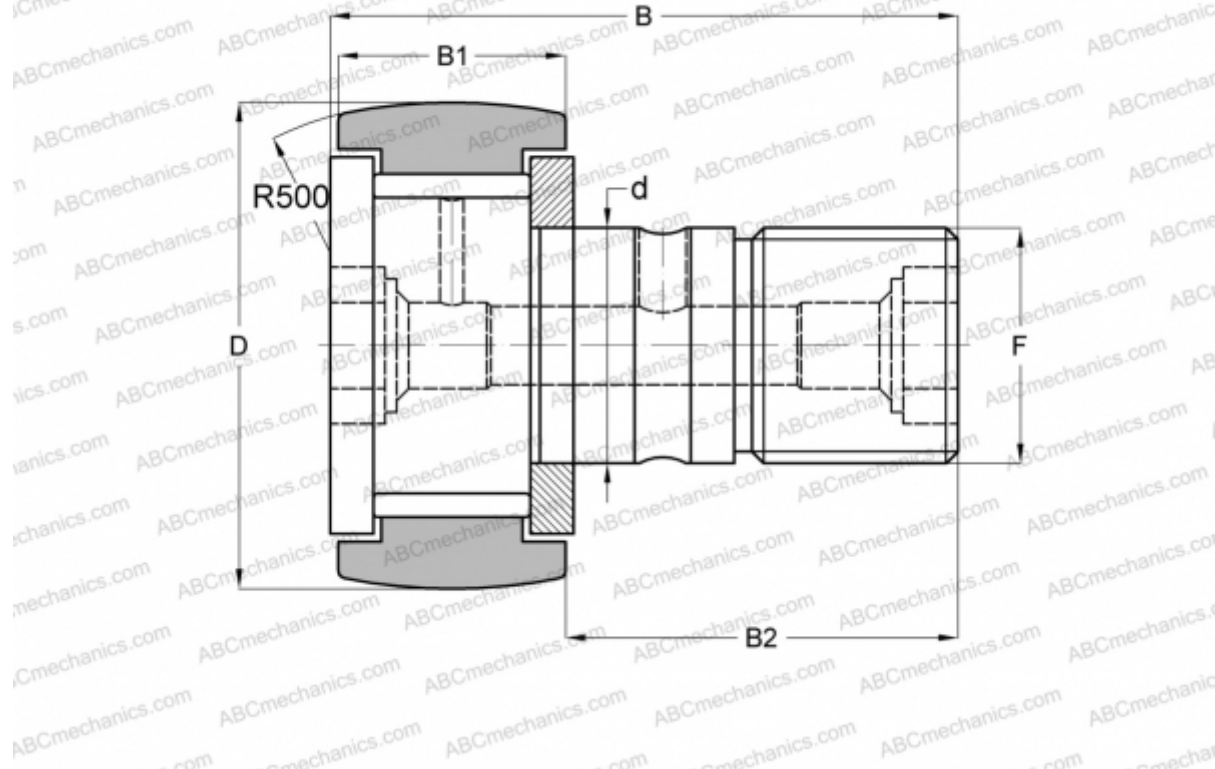

KRV 80 SKF

Опорные ролики с цапфой

ТИП: Роликоподшипники, Опорные ролики с цапфой, С осевым центрированием, без сепаратора, двусторонние щелевые уплотнения, шестигранник

Технические характеристики

РАЗМЕРЫ, ММ

d	30,000
D	80,000
B	100,000
B1	35,000
B2	63,000
F	M30x1.5

МАССА, КГ 1,870

ПРОИЗВОДИТЕЛЬ [SKF](#)

АНАЛОГИ

ABC	CF 30 VBR
IKO	CF 30 VBR
INA	KRV 80
McGill	MCF-80-B