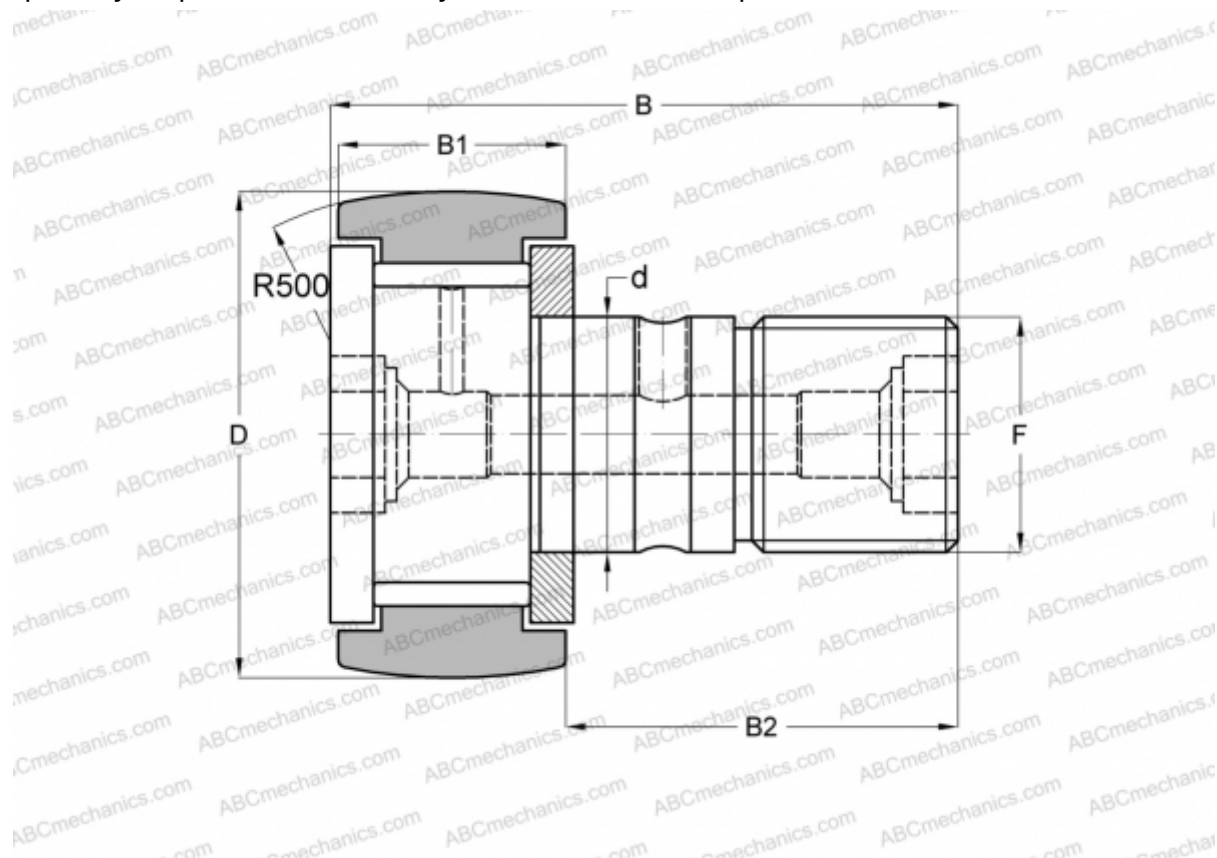

МСF-80-В McGill

Опорные ролики с цапфой

ТИП: Роликоподшипники, Опорные ролики с цапфой, С осевым центрированием, без сепаратора, двусторонние щелевые уплотнения, шестигранник

Технические характеристики

РАЗМЕРЫ, ММ

d	30,000
D	80,000
B	100,000
B1	35,000
B2	63,000
F	M30x1.5

МАССА, КГ 1,870

ПРОИЗВОДИТЕЛЬ [McGill](#)

АНАЛОГИ

ABC	CF 30 VBR
IKO	CF 30 VBR
INA	KRV 80
SKF	KRV 80