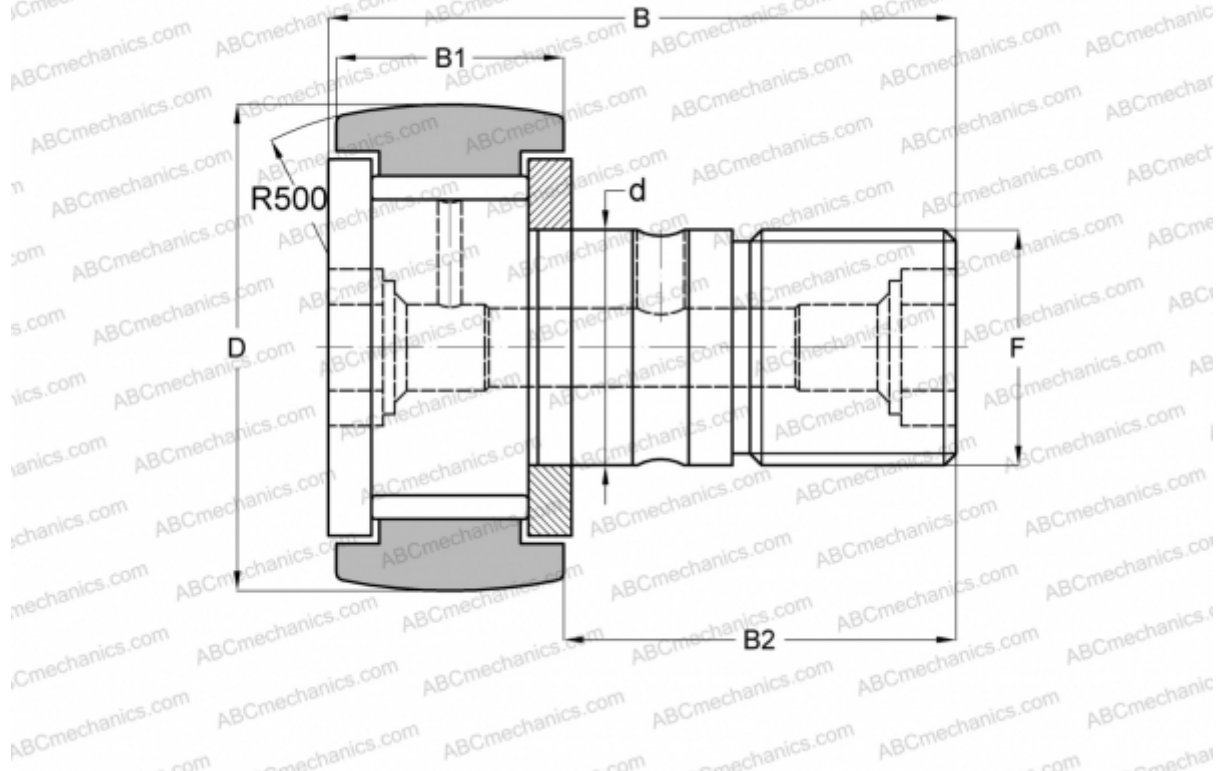

## CF 30-1 VBR ABC

Опорные ролики с цапфой

ТИП: Роликоподшипники, Опорные ролики с цапфой, С осевым центрированием, без сепаратора, двусторонние щелевые уплотнения, шестигранник

### Технические характеристики

#### РАЗМЕРЫ, ММ

d	30,000
D	85,000
B	100,000
B1	35,000
B2	63,000
F	M30x1.5

**МАССА, КГ** 2,030

**ПРОИЗВОДИТЕЛЬ** [ABC](#)