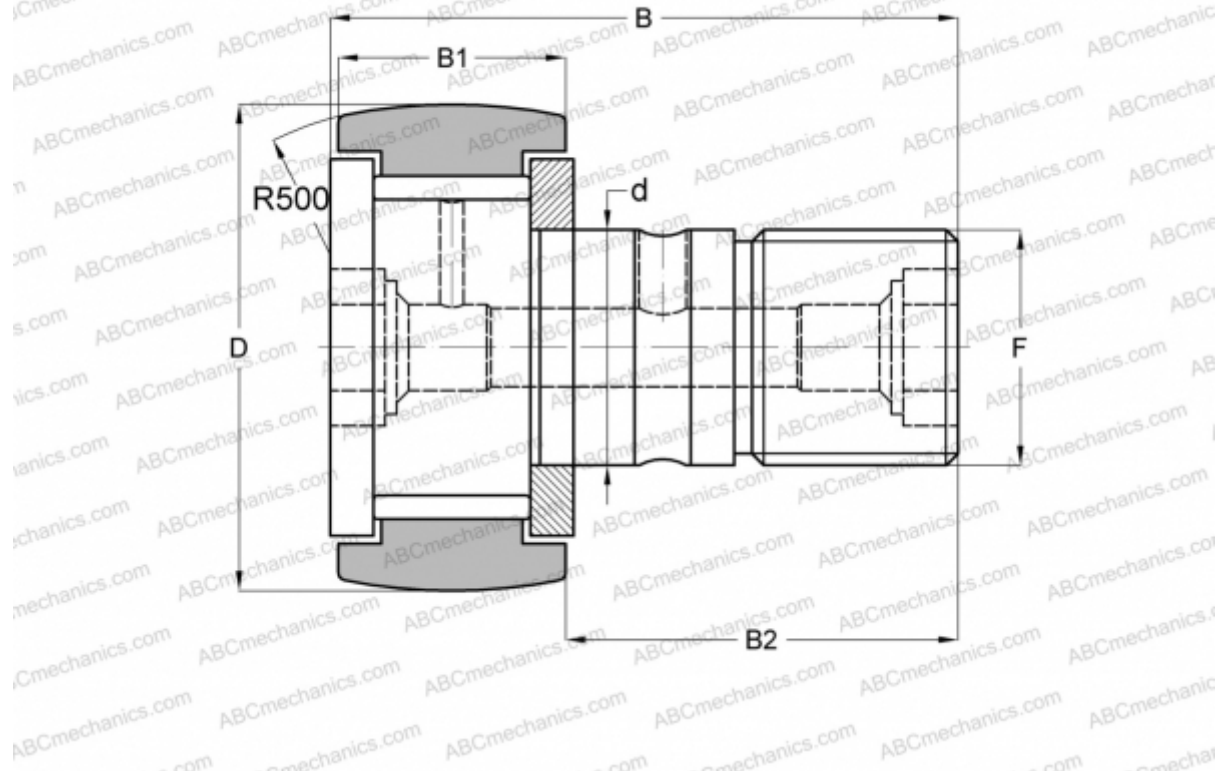

## CF 30-2 VBR ABC

Опорные ролики с цапфой

ТИП: Роликоподшипники, Опорные ролики с цапфой, С осевым центрированием, без сепаратора, двусторонние щелевые уплотнения, шестигранник

### Технические характеристики

#### РАЗМЕРЫ, ММ

d	30,000
D	90,000
B	100,000
B1	35,000
B2	63,000
F	M30x1.5

**МАССА, КГ** 2,220

**ПРОИЗВОДИТЕЛЬ** [ABC](#)