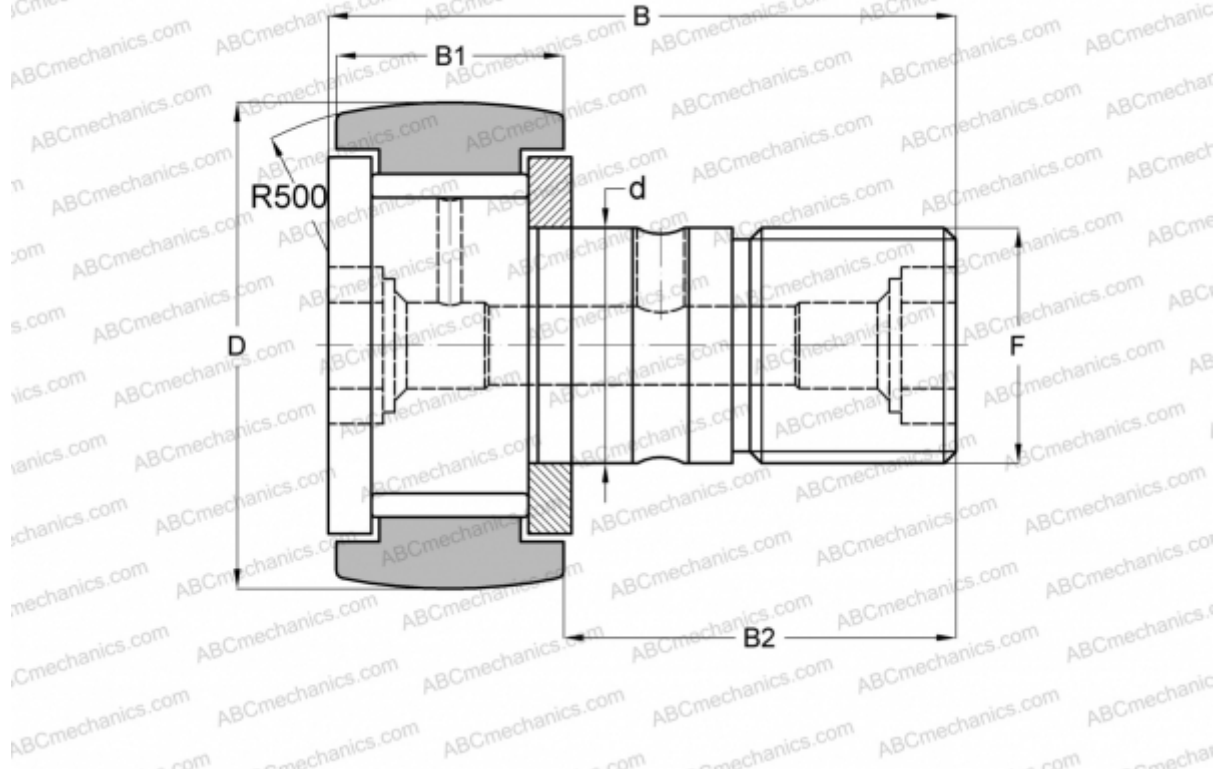

KRV 90 INA

Опорные ролики с цапфой

ТИП: Роликоподшипники, Опорные ролики с цапфой, С осевым центрированием, без сепаратора, двусторонние щелевые уплотнения, шестигранник

Технические характеристики

РАЗМЕРЫ, ММ

d	30,000
D	90,000
B	100,000
B1	35,000
B2	63,000
F	M30x1.5

МАССА, КГ 2,220

ПРОИЗВОДИТЕЛЬ [INA](#)

АНАЛОГИ

ABC	CF 30-2 VBR
IKO	CF 30-2 VBR
SKF	KRV 90
McGill	MCF-90-B