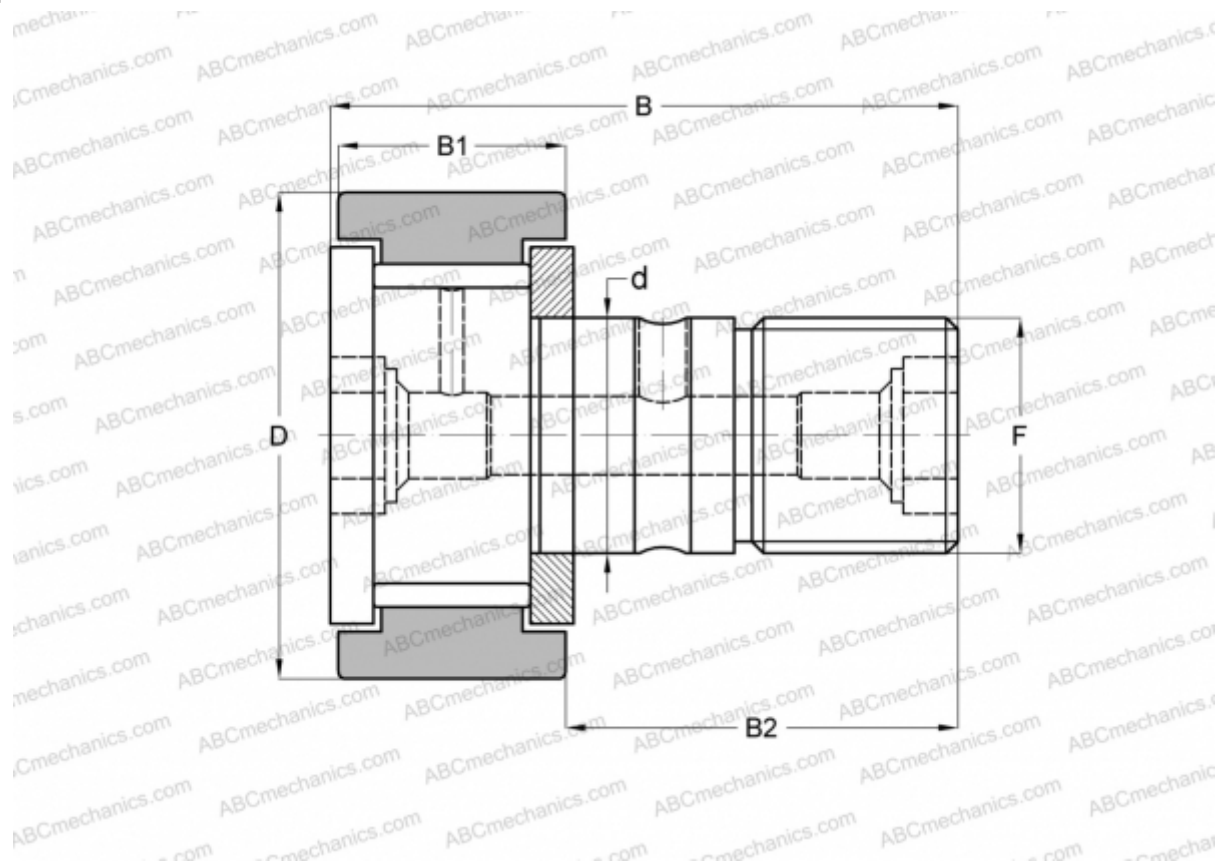

CF 6 VB IKO

Опорные ролики с цапфой

ТИП: Роликоподшипники, Опорные ролики с цапфой, С осевым центрированием, без сепаратора, двусторонние щелевые уплотнения, цилиндрическое наружное кольцо, шестигранник

Технические характеристики

РАЗМЕРЫ, ММ

d	6,000
D	16,000
B	28,200
B1	11,000
B2	16,000
F	M6x1

МАССА, КГ 0,019

ПРОИЗВОДИТЕЛЬ [IKO](#)

АНАЛОГИ

ABC	CF 6 VB
INA	KRV 16 XSK
SKF	KRV 16 XSK
McGill	MCF-16-BX

РАСЧЕТНЫЕ ДАННЫЕ