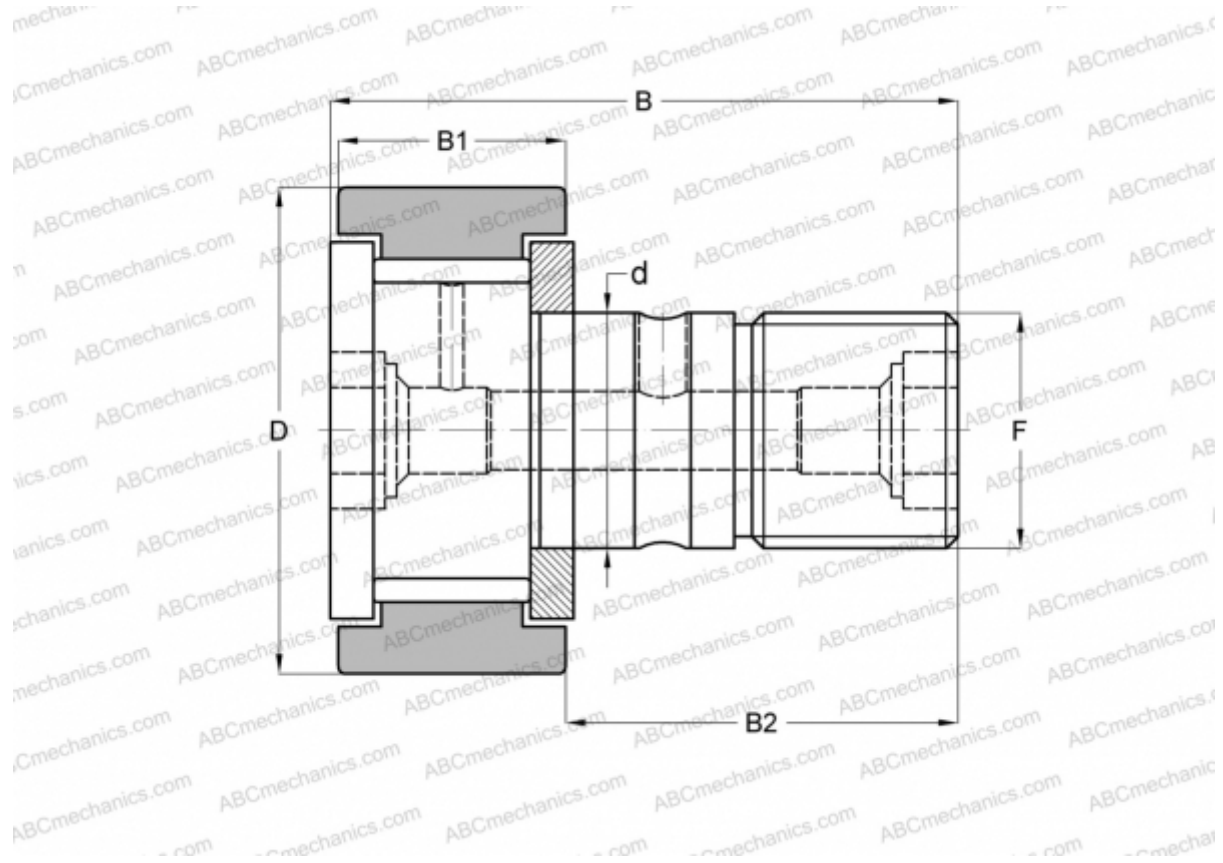

МСF-16-ВХ McGill

Опорные ролики с цапфой

ТИП: Роликоподшипники, Опорные ролики с цапфой, С осевым центрированием, без сепаратора, двусторонние щелевые уплотнения, цилиндрическое наружное кольцо, шестигранник

Технические характеристики

РАЗМЕРЫ, ММ

d	6,000
D	16,000
B	28,200
B1	11,000
B2	16,000
F	M6x1

МАССА, КГ 0,019

ПРОИЗВОДИТЕЛЬ [McGill](#)

АНАЛОГИ

ABC	CF 6 VB
IKO	CF 6 VB
INA	KRV 16 XSK
SKF	KRV 16 XSK