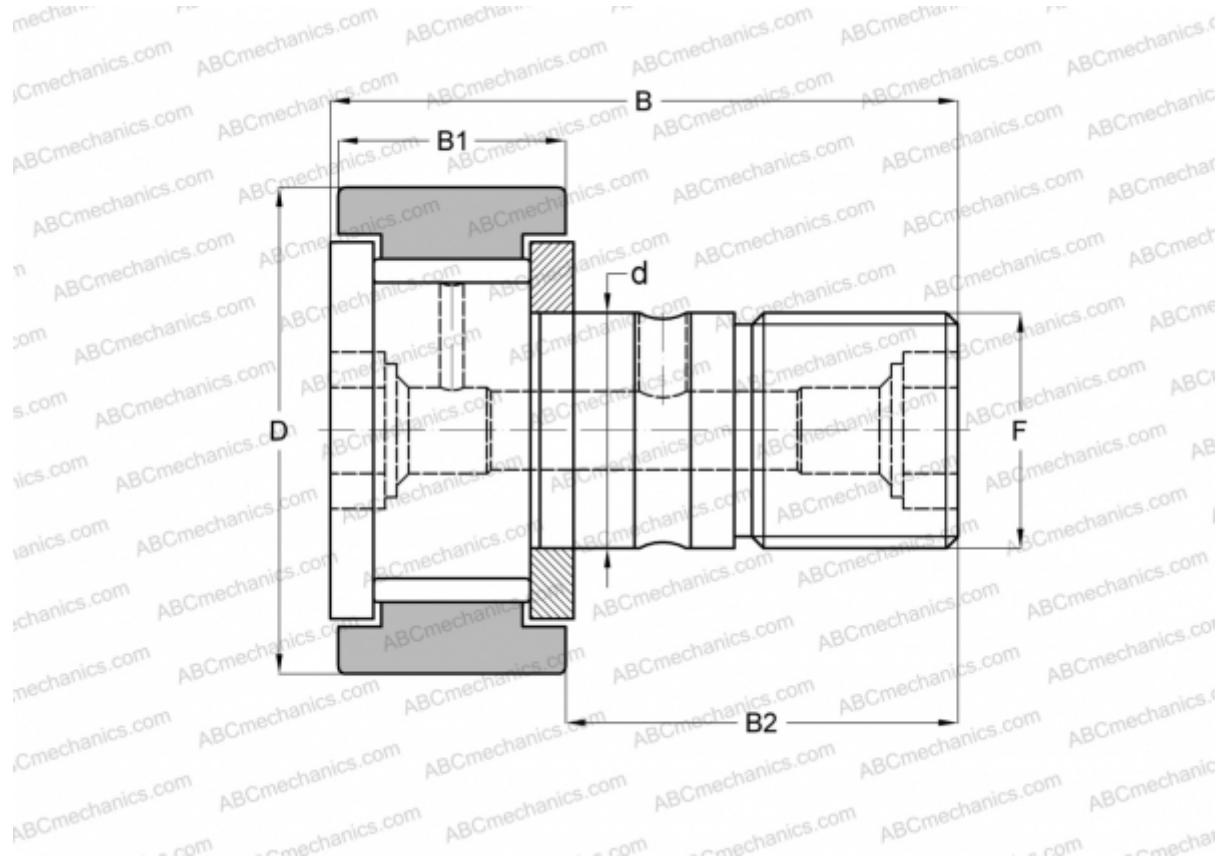

CF 8 VB IKO

Опорные ролики с цапфой

ТИП: Роликоподшипники, Опорные ролики с цапфой, С осевым центрированием, без сепаратора, двусторонние щелевые уплотнения, цилиндрическое наружное кольцо, шестигранник

Технические характеристики

РАЗМЕРЫ, ММ

d	8,000
D	19,000
B	32,200
B1	11,000
B2	20,000
F	M8x1.25

РАСЧЕТНЫЕ ДАННЫЕ

Номинальная динамическая грузоподъёмность, C	8,170 кН
Номинальная статическая грузоподъёмность, Co	11,200 кН