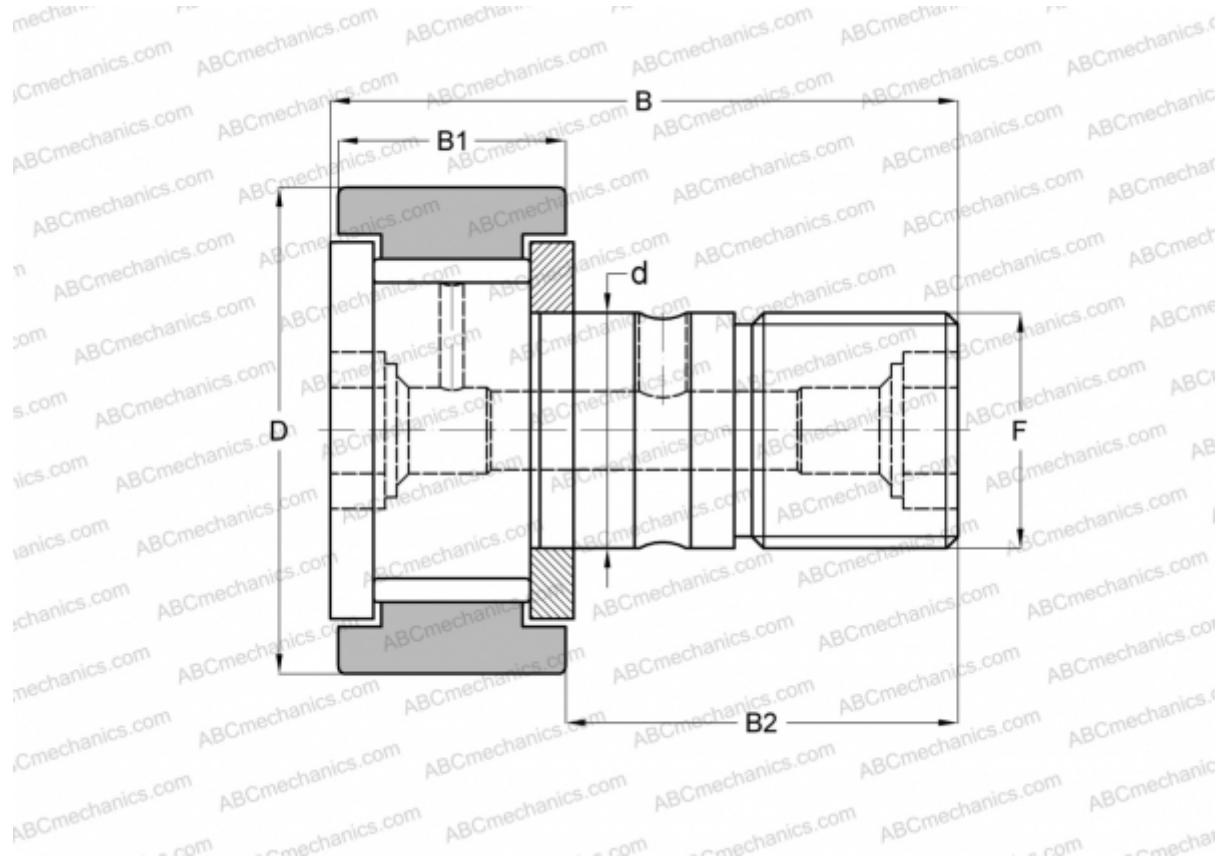

## KRV 19 XSK SKF

Опорные ролики с цапфой

ТИП: Роликоподшипники, Опорные ролики с цапфой, С осевым центрированием, без сепаратора, двусторонние щелевые уплотнения, цилиндрическое наружное кольцо, шестигранник

### Технические характеристики

#### РАЗМЕРЫ, ММ

d	8,000
D	19,000
B	32,200
B1	11,000
B2	20,000
F	M8x1.25

**МАССА, КГ** 0,029

**ПРОИЗВОДИТЕЛЬ** [SKF](#)