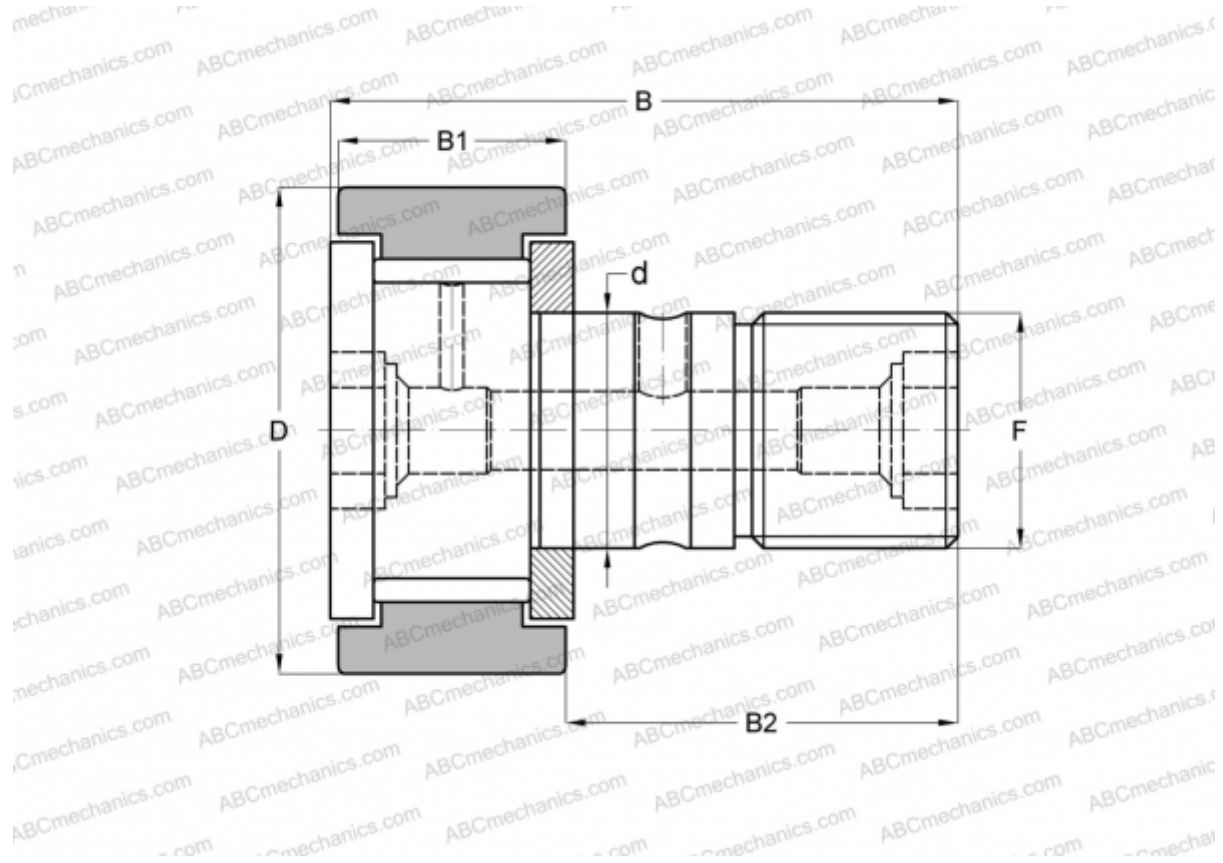

## МСF-19-ВХ McGill

Опорные ролики с цапфой

ТИП: Роликоподшипники, Опорные ролики с цапфой, С осевым центрированием, без сепаратора, двусторонние щелевые уплотнения, цилиндрическое наружное кольцо, шестигранник

### Технические характеристики

#### РАЗМЕРЫ, ММ

d	8,000
D	19,000
B	32,200
B1	11,000
B2	20,000
F	M8x1.25

**МАССА, КГ** 0,029

**ПРОИЗВОДИТЕЛЬ** [McGill](#)