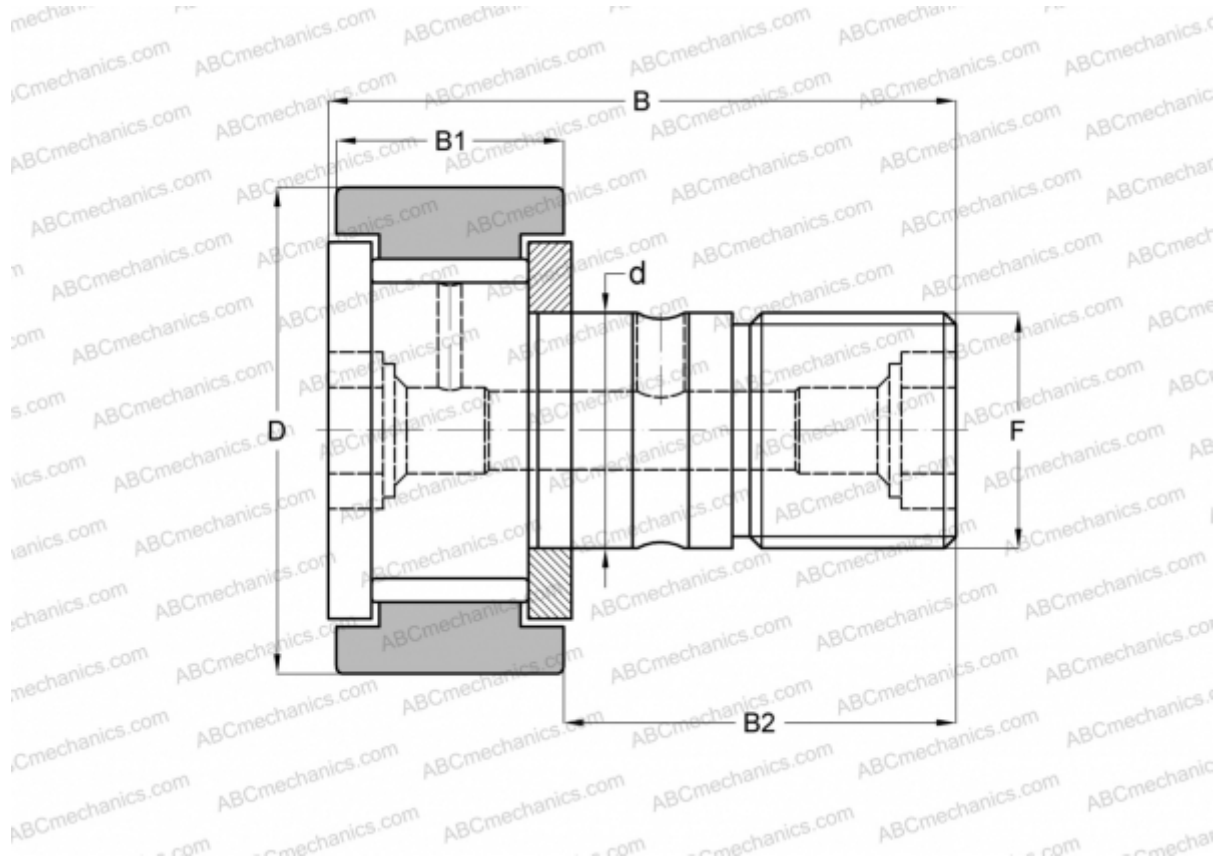

CF 10 VB ABC

Опорные ролики с цапфой

ТИП: Роликоподшипники, Опорные ролики с цапфой, С осевым центрированием, без сепаратора, двусторонние щелевые уплотнения, цилиндрическое наружное кольцо, шестигранник

Технические характеристики

РАЗМЕРЫ, ММ

d	10,000
D	22,000
B	36,200
B1	12,000
B2	23,000
F	M10x1.25

МАССА, КГ 0,046

ПРОИЗВОДИТЕЛЬ [ABC](#)

АНАЛОГИ

IKO	CF 10 VB
McGill	MCF-22A-BX