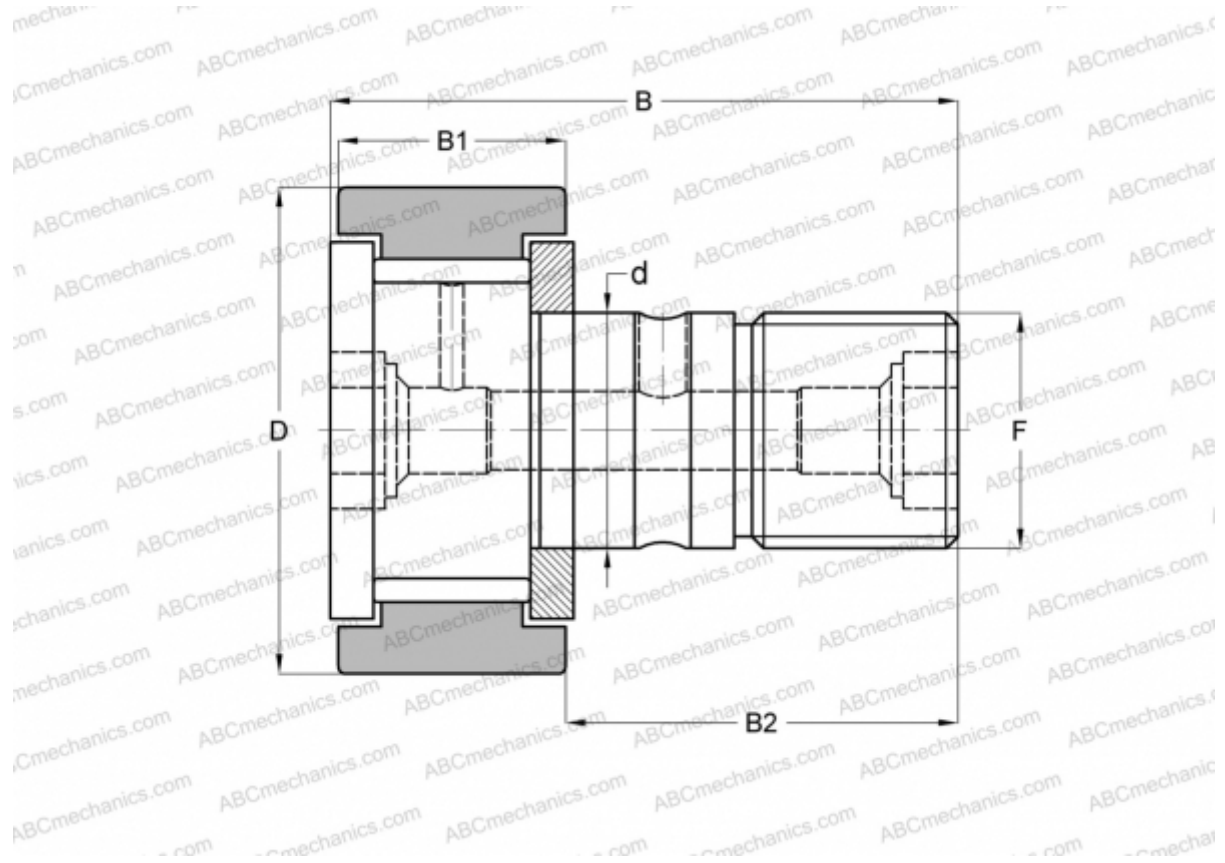

CF 10 VB IKO

Опорные ролики с цапфой

ТИП: Роликоподшипники, Опорные ролики с цапфой, С осевым центрированием, без сепаратора, двусторонние щелевые уплотнения, цилиндрическое наружное кольцо, шестигранник

Технические характеристики

РАЗМЕРЫ, ММ

d	10,000
D	22,000
B	36,200
B1	12,000
B2	23,000
F	M10x1.25

МАССА, КГ 0,046

ПРОИЗВОДИТЕЛЬ [IKO](#)

АНАЛОГИ

ABC	CF 10 VB
McGill	MCF-22A-BX

РАСЧЕТНЫЕ ДАННЫЕ

Номинальная динамическая грузоподъёмность, C	9,570 кН
--	----------

РАСЧЕТНЫЕ ДАННЫЕ

Номинальная статическая грузоподъёмность, Co	14,500 кН
--	-----------