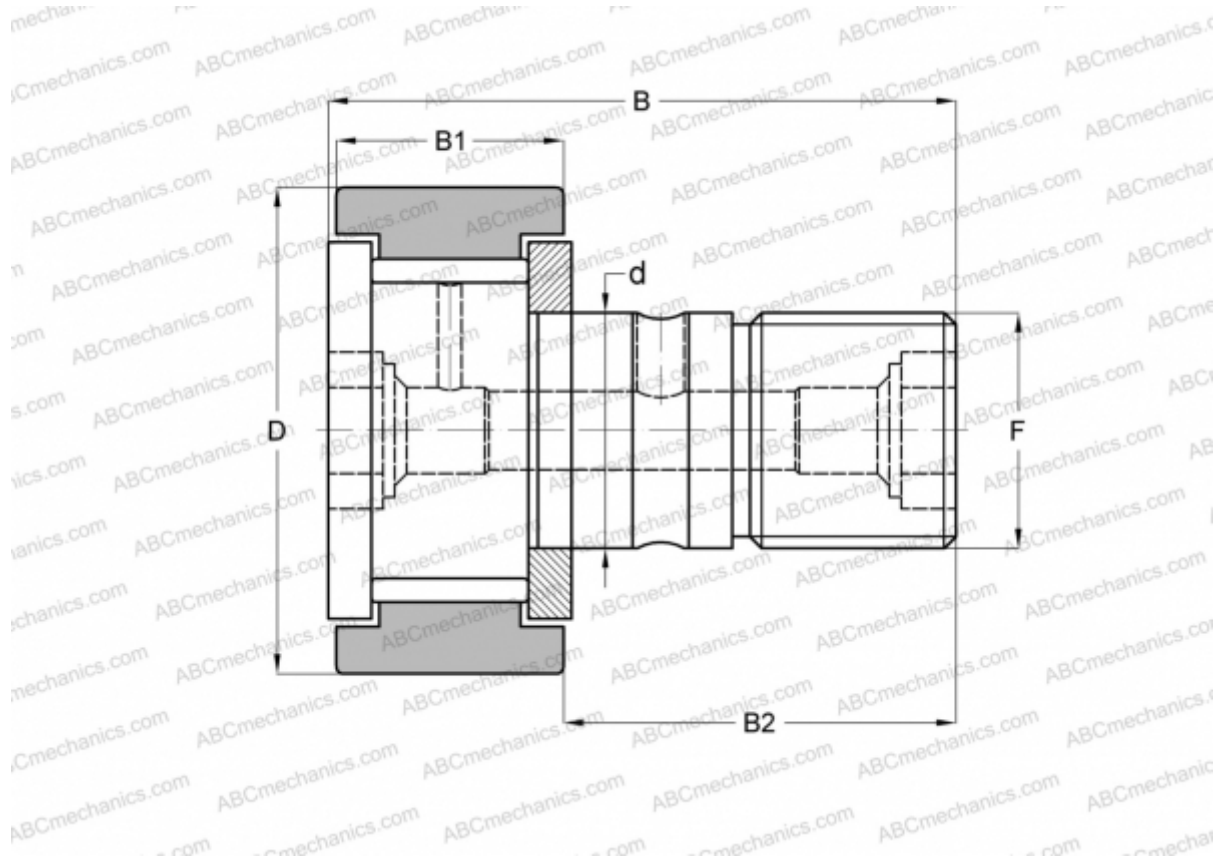

CF 10-1 VB ABC

Опорные ролики с цапфой

ТИП: Роликоподшипники, Опорные ролики с цапфой, С осевым центрированием, без сепаратора, двусторонние щелевые уплотнения, цилиндрическое наружное кольцо, шестигранник

Технические характеристики

РАЗМЕРЫ, ММ

d	10,000
D	26,000
B	36,200
B1	12,000
B2	23,000
F	M10x1.25

МАССА, КГ 0,061

ПРОИЗВОДИТЕЛЬ [ABC](#)

АНАЛОГИ

IKO	CF 10-1 VB
McGill	MCF-26A-BX