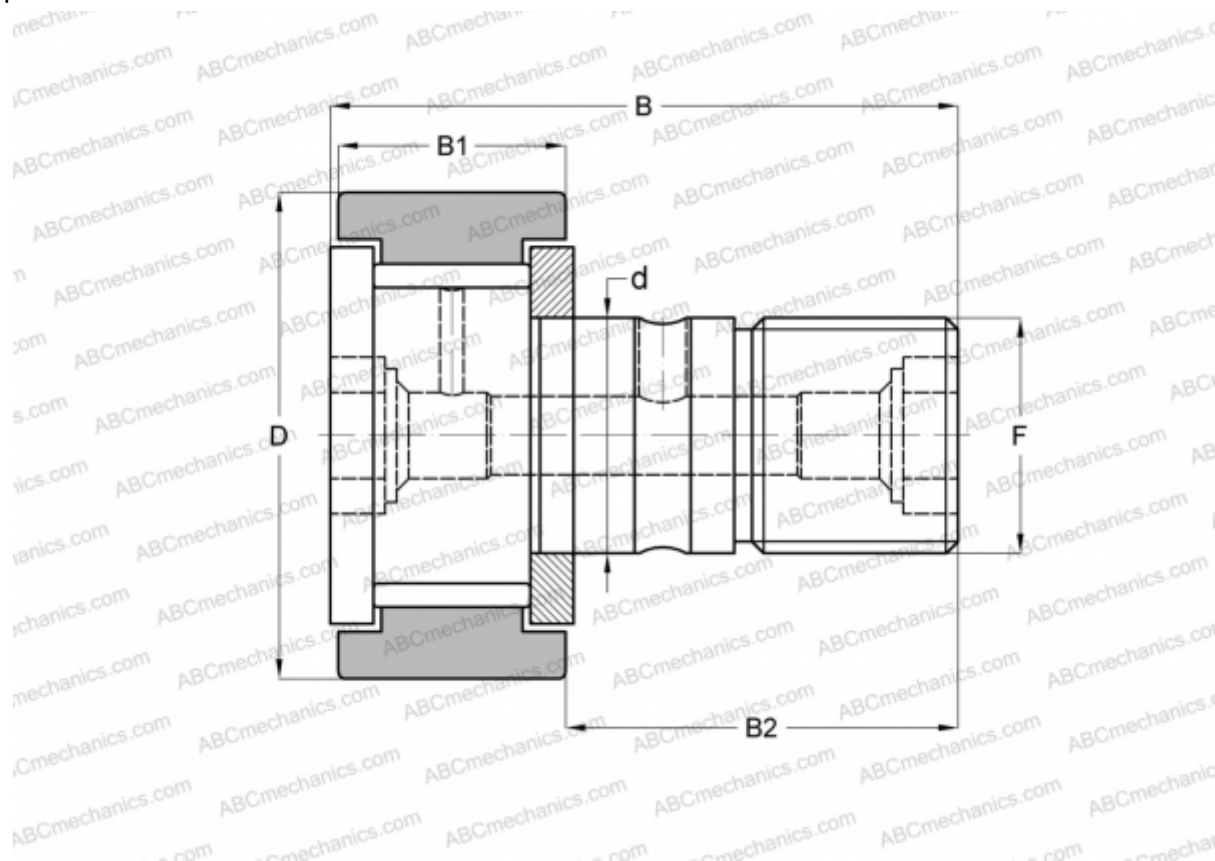

## MCF-26A-VX McGill

Опорные ролики с цапфой

ТИП: Роликоподшипники, Опорные ролики с цапфой, С осевым центрированием, без сепаратора, двусторонние щелевые уплотнения, цилиндрическое наружное кольцо, шестигранник

### Технические характеристики

#### РАЗМЕРЫ, ММ

d	10,000
D	26,000
B	36,200
B1	12,000
B2	23,000
F	M10x1.25

**МАССА, КГ** 0,061

**ПРОИЗВОДИТЕЛЬ** [McGill](#)