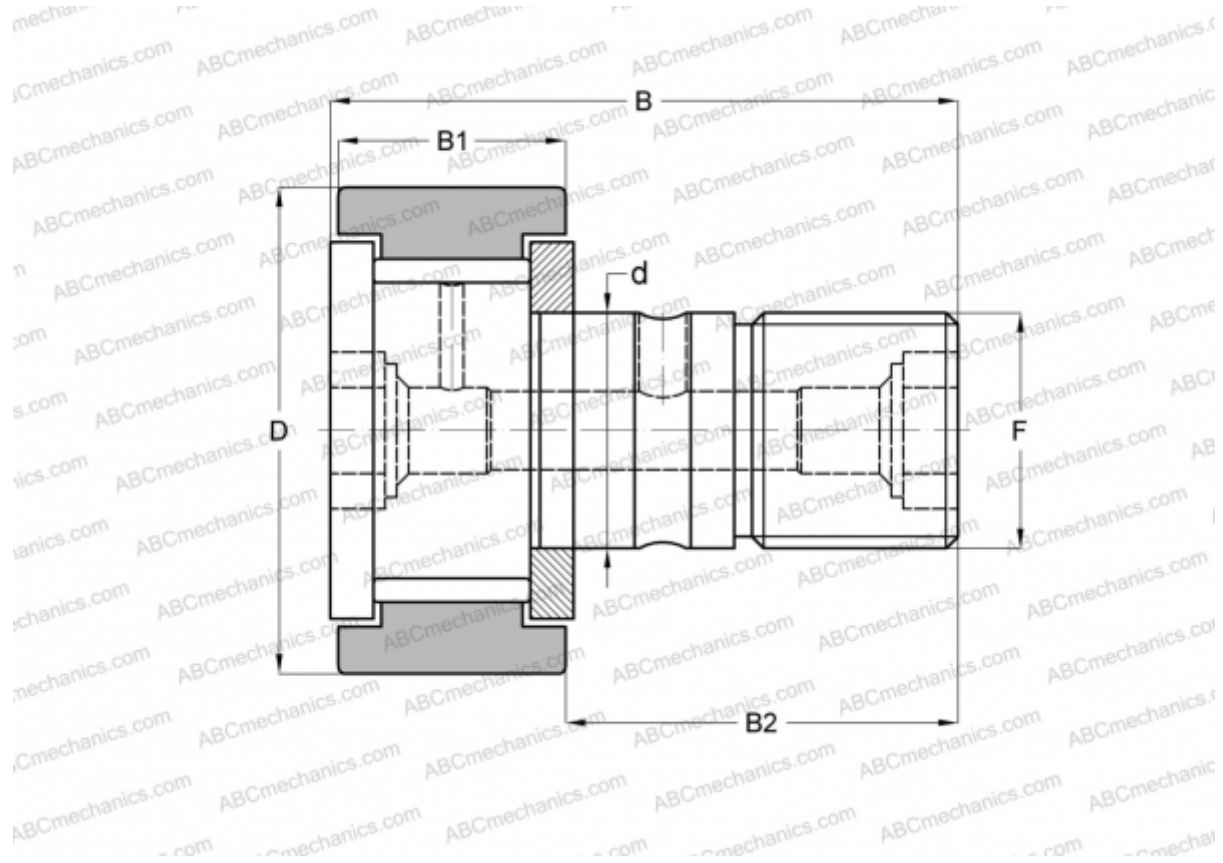

CF 10-1 VBM ABC

Опорные ролики с цапфой

ТИП: Роликоподшипники, Опорные ролики с цапфой, С осевым центрированием, без сепаратора, двусторонние щелевые уплотнения, цилиндрическое наружное кольцо, шестигранник

Технические характеристики

РАЗМЕРЫ, ММ

d	10,000
D	26,000
B	36,200
B1	12,000
B2	23,000
F	M10x1

МАССА, КГ 0,061

ПРОИЗВОДИТЕЛЬ [ABC](#)

АНАЛОГИ

IKO	CF 10-1 VBM
INA	KRV 26 XSK
SKF	KRV 26 XSK
McGill	MCF-26-BX