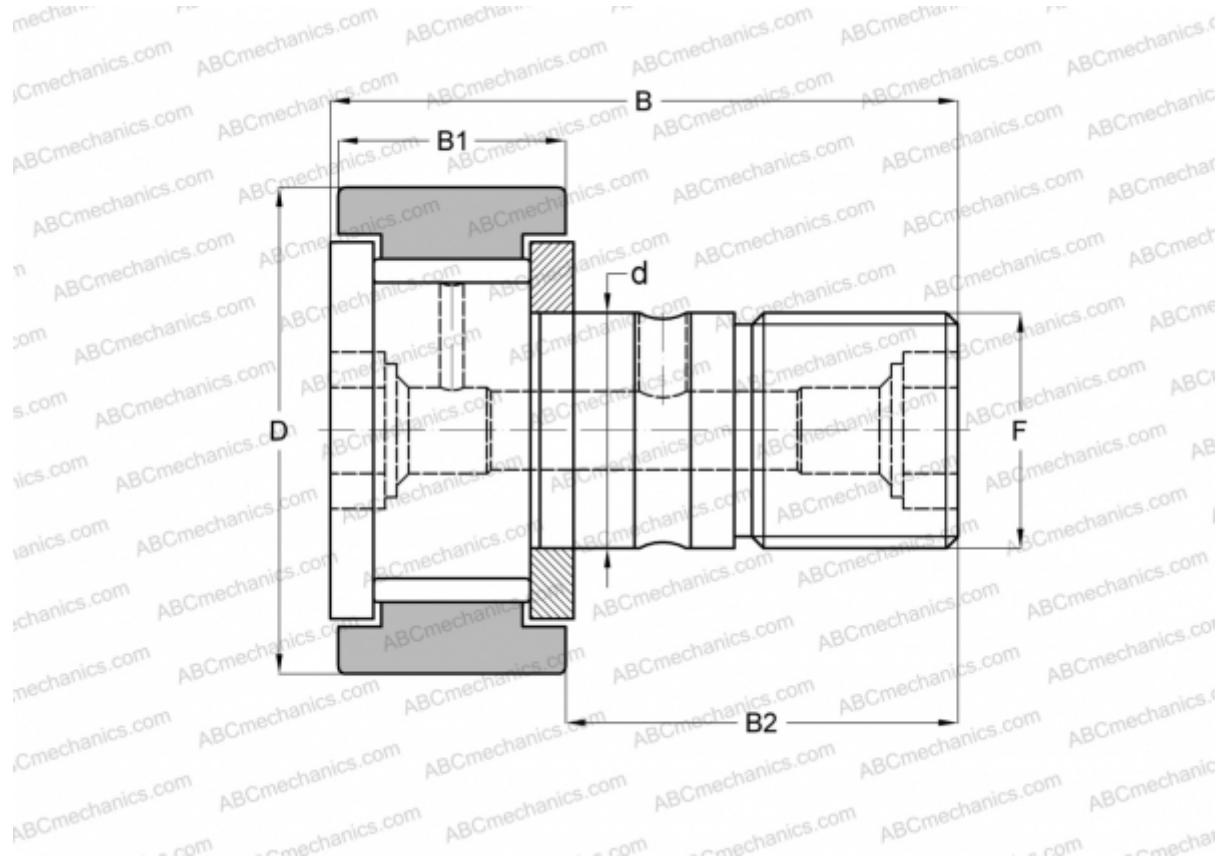

CF 12 VB ABC

Опорные ролики с цапфой

ТИП: Роликоподшипники, Опорные ролики с цапфой, С осевым центрированием, без сепаратора, двусторонние щелевые уплотнения, цилиндрическое наружное кольцо, шестигранник

Технические характеристики

РАЗМЕРЫ, ММ

d	12,000
D	30,000
B	40,200
B1	14,000
B2	25,000
F	M12x1.5

МАССА, КГ 0,097

ПРОИЗВОДИТЕЛЬ [ABC](#)

АНАЛОГИ

IKO	CF 12 VB
INA	KRV 30 XSK
SKF	KRV 30 XSK
McGill	MCF-30-BX