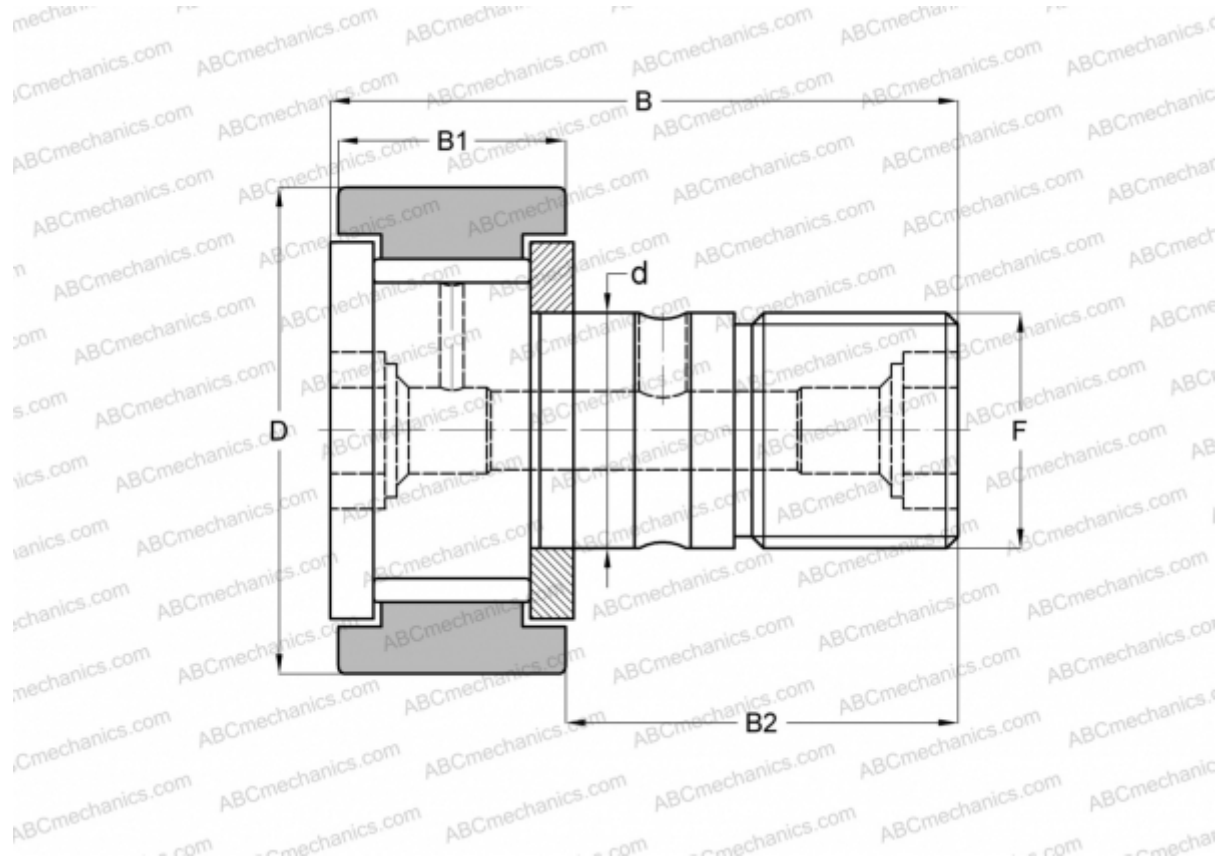

KRV 30 XSK INA

Опорные ролики с цапфой

ТИП: Роликоподшипники, Опорные ролики с цапфой, С осевым центрированием, без сепаратора, двусторонние щелевые уплотнения, цилиндрическое наружное кольцо, шестигранник

Технические характеристики

РАЗМЕРЫ, ММ

d	12,000
D	30,000
B	40,200
B1	14,000
B2	25,000
F	M12x1.5

МАССА, КГ 0,097

ПРОИЗВОДИТЕЛЬ [INA](#)

АНАЛОГИ

ABC	CF 12 VB
IKO	CF 12 VB
SKF	KRV 30 XSK
McGill	MCF-30-BX