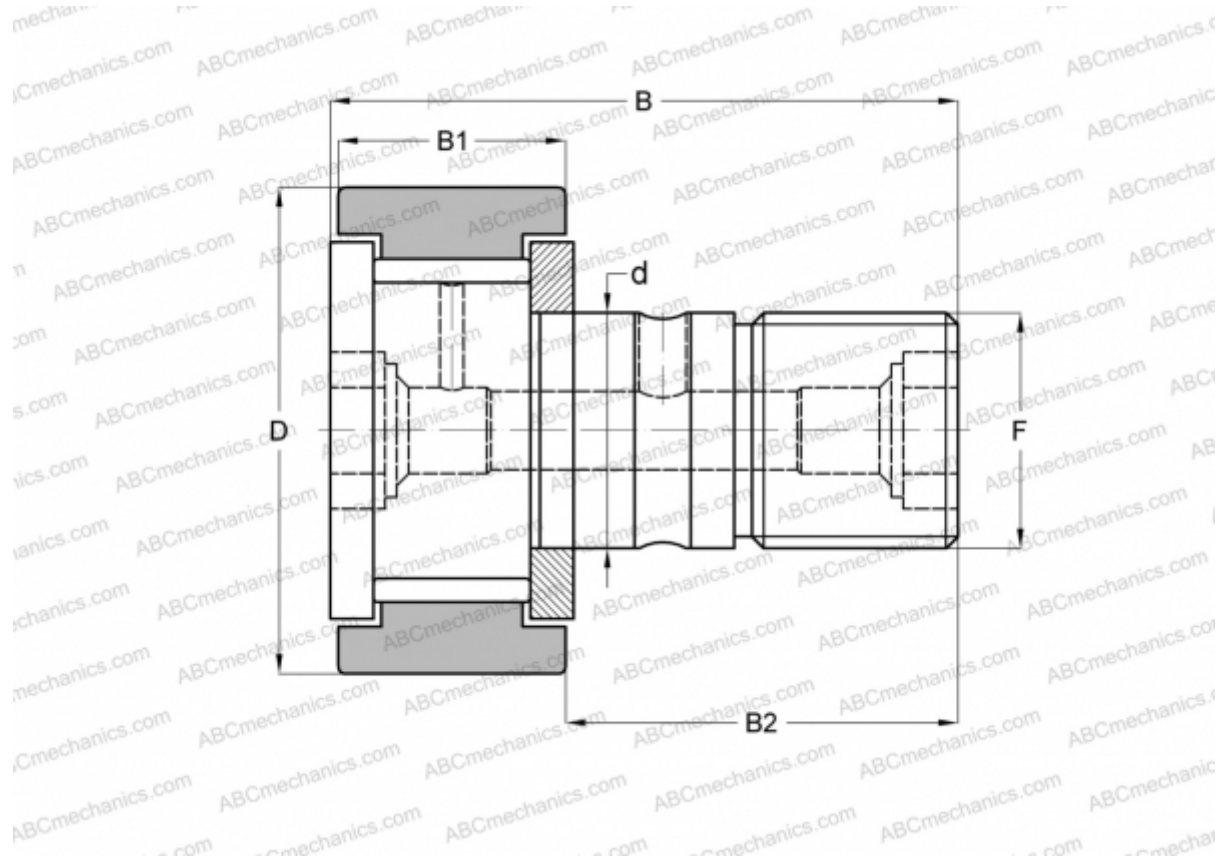

МСF-30-ВХ McGill

Опорные ролики с цапфой

ТИП: Роликоподшипники, Опорные ролики с цапфой, С осевым центрированием, без сепаратора, двусторонние щелевые уплотнения, цилиндрическое наружное кольцо, шестигранник

Технические характеристики

РАЗМЕРЫ, ММ

d	12,000
D	30,000
B	40,200
B1	14,000
B2	25,000
F	M12x1.5

МАССА, КГ 0,097

ПРОИЗВОДИТЕЛЬ [McGill](#)

АНАЛОГИ

ABC	CF 12 VB
IKO	CF 12 VB
INA	KRV 30 XSK
SKF	KRV 30 XSK