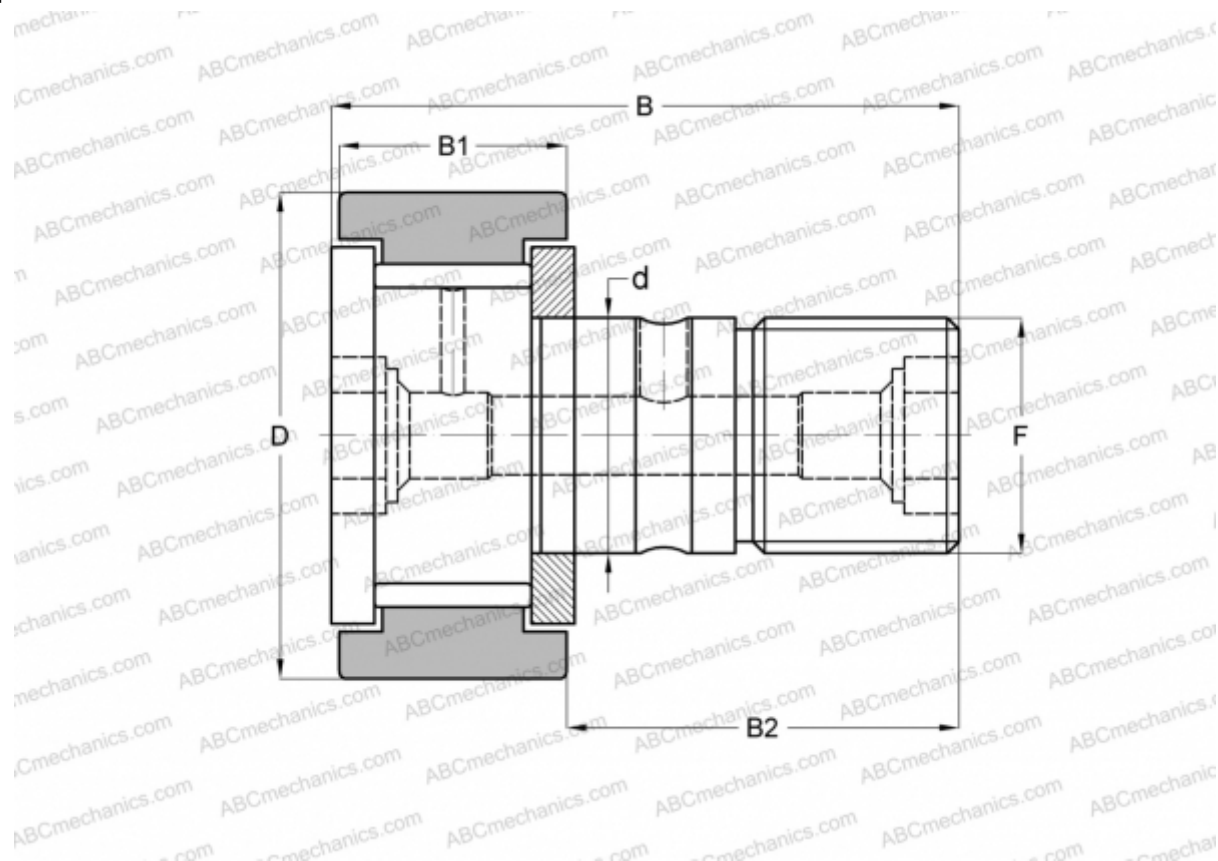

CF 12-1 VB IKO

Опорные ролики с цапфой

ТИП: Роликоподшипники, Опорные ролики с цапфой, С осевым центрированием, без сепаратора, двусторонние щелевые уплотнения, цилиндрическое наружное кольцо, шестигранник

Технические характеристики

РАЗМЕРЫ, ММ

d	12,000
D	32,000
B	40,200
B1	14,000
B2	25,000
F	M12x1.5

МАССА, КГ 0,107

ПРОИЗВОДИТЕЛЬ [IKO](#)

АНАЛОГИ

ABC	CF 12-1 VB
INA	KRV 32 XSK
SKF	KRV 32 XSK
McGill	MCF-32-BX

РАСЧЕТНЫЕ ДАННЫЕ

Номинальная динамическая грузоподъёмность, C	13,500 кН
Номинальная статическая грузоподъёмность, Co	19,700 кН