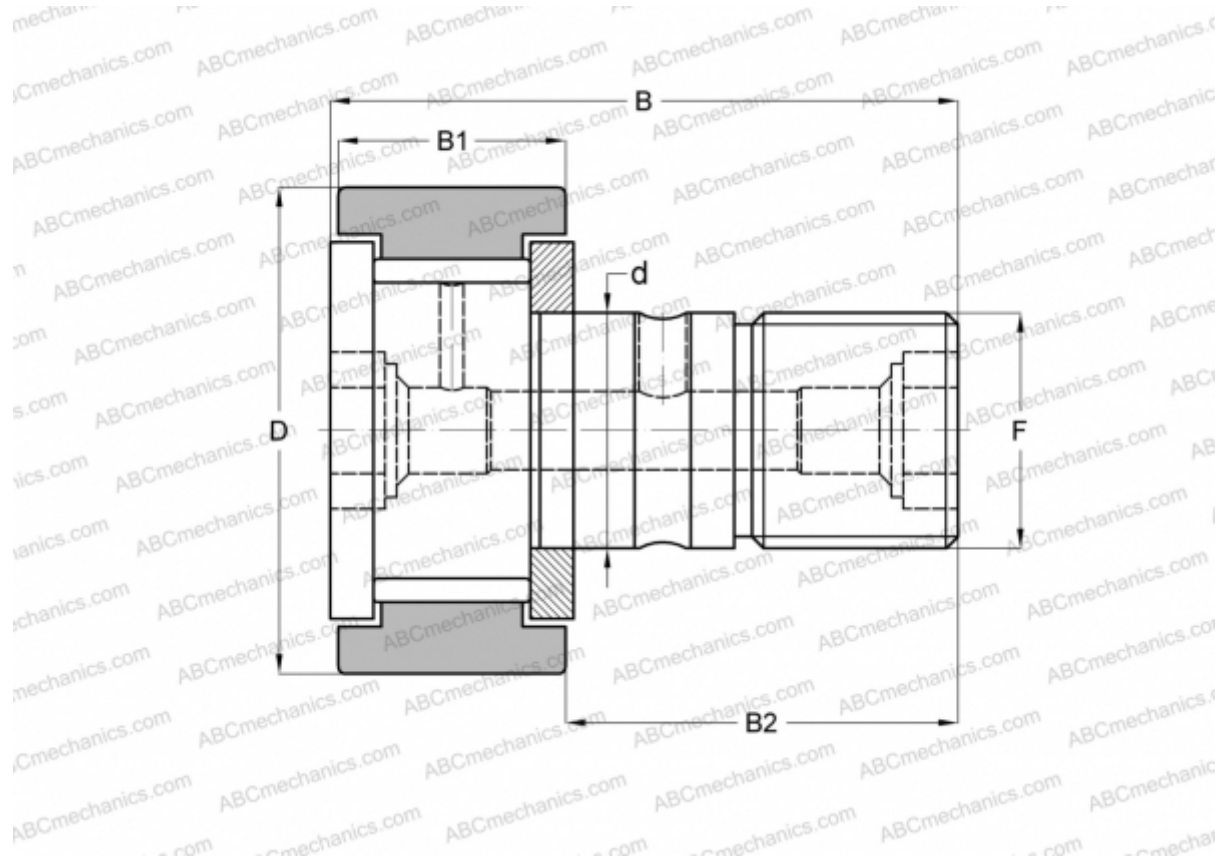

## MCF-32-BX McGill

Опорные ролики с цапфой

ТИП: Роликоподшипники, Опорные ролики с цапфой, С осевым центрированием, без сепаратора, двусторонние щелевые уплотнения, цилиндрическое наружное кольцо, шестигранник

### Технические характеристики

#### РАЗМЕРЫ, ММ

d	12,000
D	32,000
B	40,200
B1	14,000
B2	25,000
F	M12x1.5

**МАССА, КГ** 0,107

**ПРОИЗВОДИТЕЛЬ** [McGill](#)