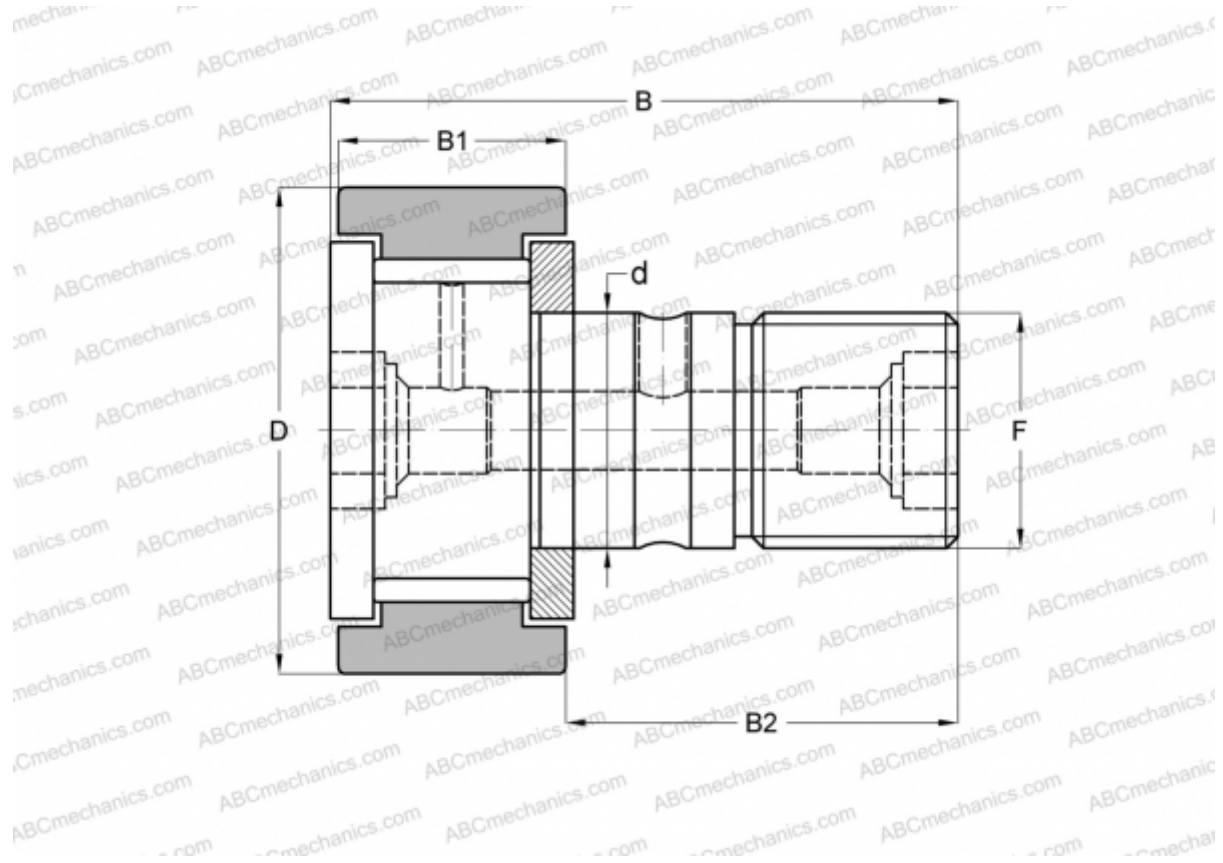

## CF 16 VB ABC

Опорные ролики с цапфой

ТИП: Роликоподшипники, Опорные ролики с цапфой, С осевым центрированием, без сепаратора, двусторонние щелевые уплотнения, цилиндрическое наружное кольцо, шестигранник

### Технические характеристики

#### РАЗМЕРЫ, ММ

d	16,000
D	35,000
B	52,100
B1	18,000
B2	32,500
F	M16x1.5

**МАССА, КГ** 0,173

**ПРОИЗВОДИТЕЛЬ** [ABC](#)