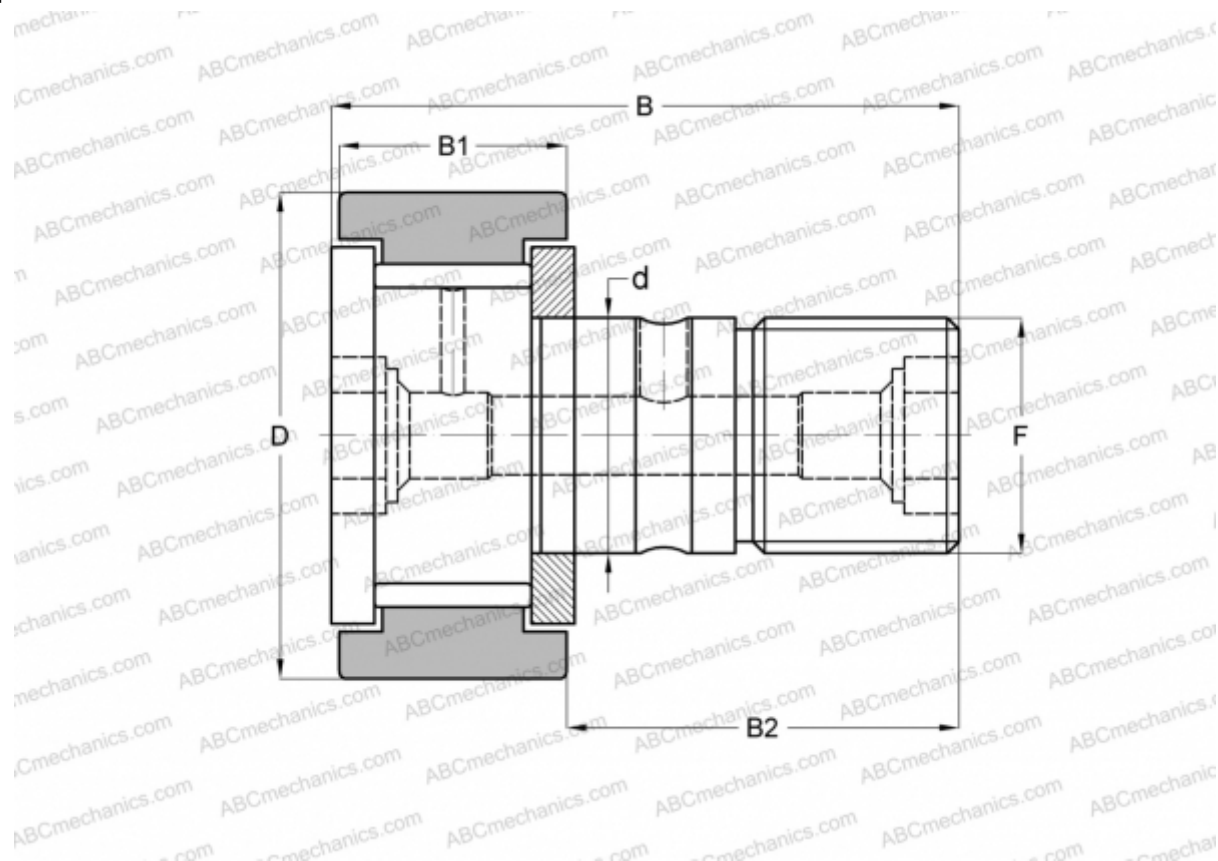

## CF 16 VB IKO

Опорные ролики с цапфой

ТИП: Роликоподшипники, Опорные ролики с цапфой, С осевым центрированием, без сепаратора, двусторонние щелевые уплотнения, цилиндрическое наружное кольцо, шестигранник

### Технические характеристики

#### РАЗМЕРЫ, ММ

d	16,000
D	35,000
B	52,100
B1	18,000
B2	32,500
F	M16x1.5

**МАССА, КГ** 0,173

**ПРОИЗВОДИТЕЛЬ** [IKO](#)