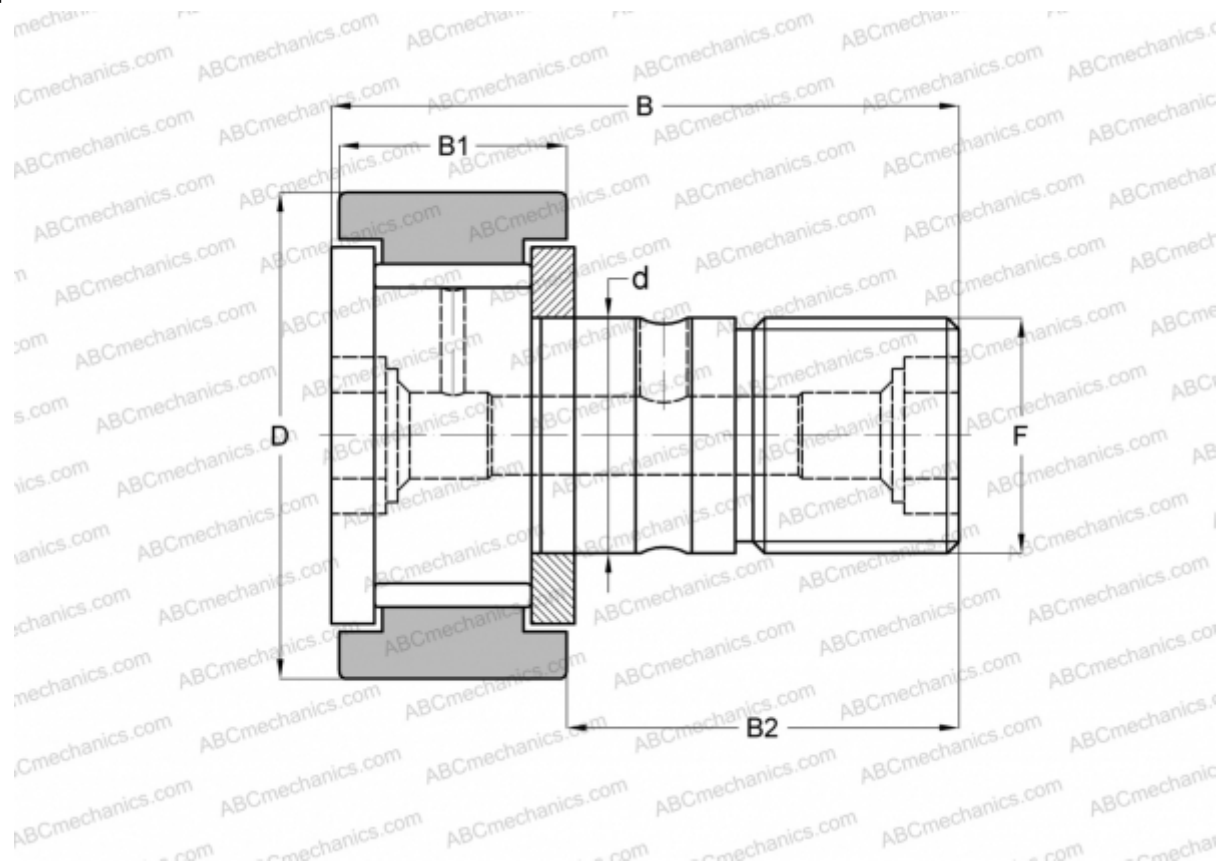

МСF-35-ВХ McGill

Опорные ролики с цапфой

ТИП: Роликоподшипники, Опорные ролики с цапфой, С осевым центрированием, без сепаратора, двусторонние щелевые уплотнения, цилиндрическое наружное кольцо, шестигранник

Технические характеристики

РАЗМЕРЫ, ММ

d	16,000
D	35,000
B	52,100
B1	18,000
B2	32,500
F	M16x1.5

МАССА, КГ 0,173

ПРОИЗВОДИТЕЛЬ [McGill](#)

АНАЛОГИ

ABC	CF 16 VB
IKO	CF 16 VB
INA	KRV 35 XSK
SKF	KRV 35 XSK