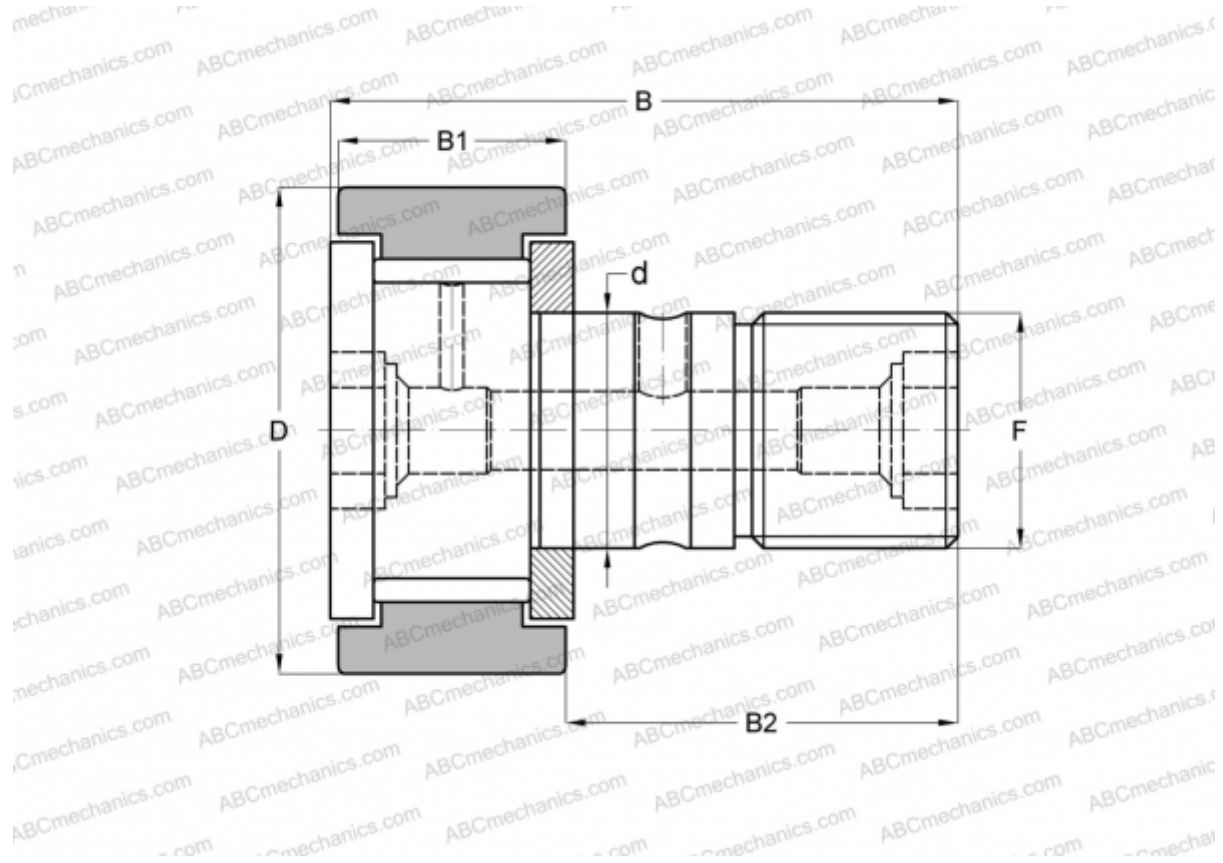

CF 18 VB ABC

Опорные ролики с цапфой

ТИП: Роликоподшипники, Опорные ролики с цапфой, С осевым центрированием, без сепаратора, двусторонние щелевые уплотнения, цилиндрическое наружное кольцо, шестигранник

Технические характеристики

РАЗМЕРЫ, ММ

d	18,000
D	40,000
B	58,100
B1	20,000
B2	36,500
F	M18x1.5

МАССА, КГ 0,255

ПРОИЗВОДИТЕЛЬ [ABC](#)

АНАЛОГИ

IKO	CF 18 VB
INA	KRV 40 XSK
SKF	KRV 40 XSK
McGill	MCF-40-BX