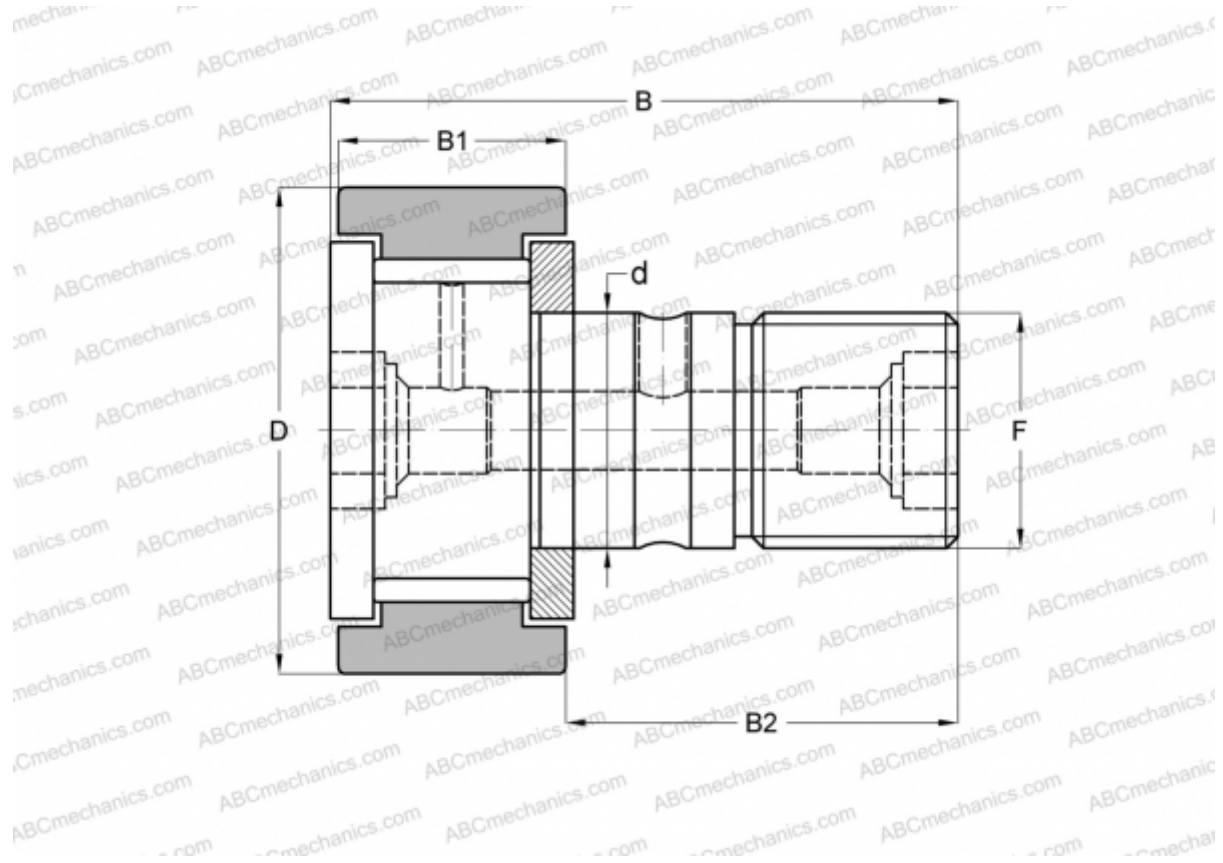

KRV 40 XSK INA

Опорные ролики с цапфой

ТИП: Роликоподшипники, Опорные ролики с цапфой, С осевым центрированием, без сепаратора, двусторонние щелевые уплотнения, цилиндрическое наружное кольцо, шестигранник

Технические характеристики

РАЗМЕРЫ, ММ

d	18,000
D	40,000
B	58,100
B1	20,000
B2	36,500
F	M18x1.5

МАССА, КГ 0,255

ПРОИЗВОДИТЕЛЬ [INA](#)

АНАЛОГИ

ABC	CF 18 VB
IKO	CF 18 VB
SKF	KRV 40 XSK
McGill	MCF-40-BX