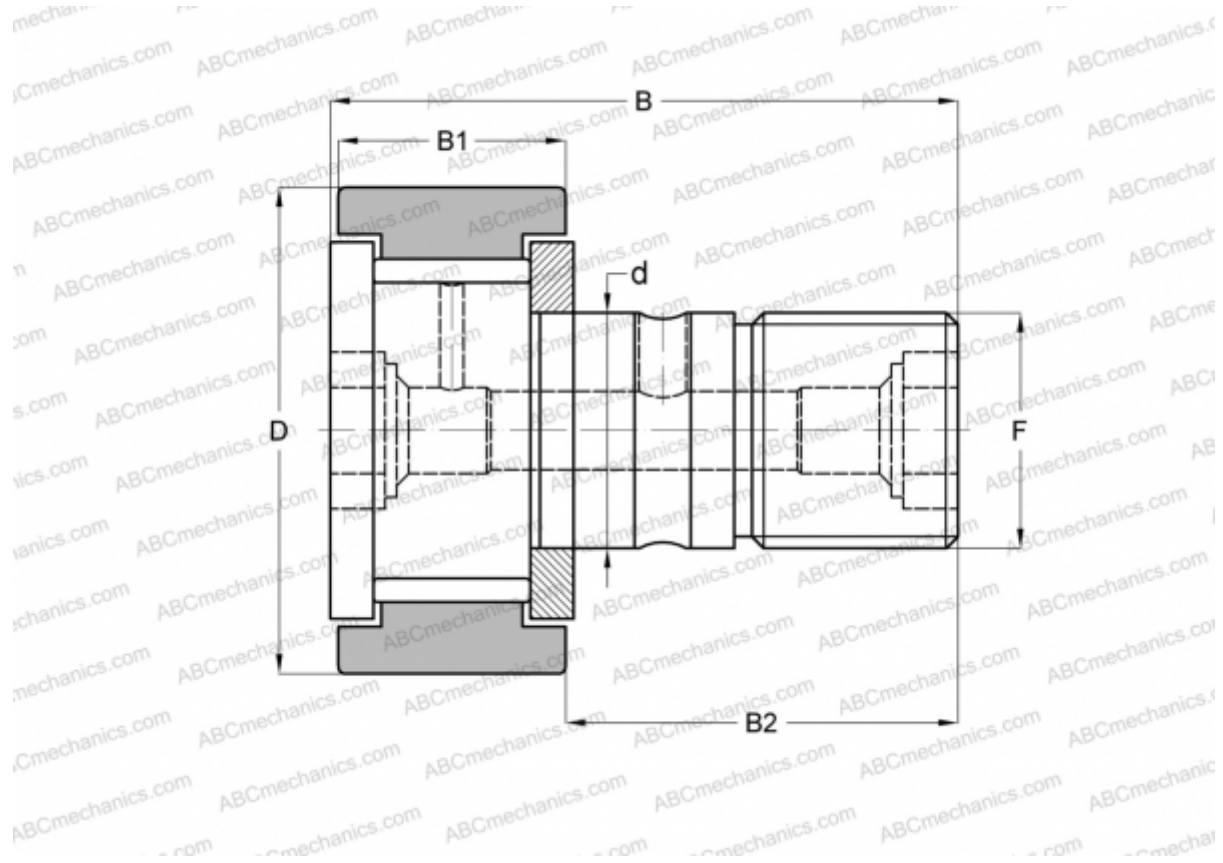

KRV 40 XSK SKF

Опорные ролики с цапфой

ТИП: Роликоподшипники, Опорные ролики с цапфой, С осевым центрированием, без сепаратора, двусторонние щелевые уплотнения, цилиндрическое наружное кольцо, шестигранник

Технические характеристики

РАЗМЕРЫ, ММ

d	18,000
D	40,000
B	58,100
B1	20,000
B2	36,500
F	M18x1.5

МАССА, КГ 0,255

ПРОИЗВОДИТЕЛЬ [SKF](#)

АНАЛОГИ

ABC	CF 18 VB
IKO	CF 18 VB
INA	KRV 40 XSK
McGill	MCF-40-BX