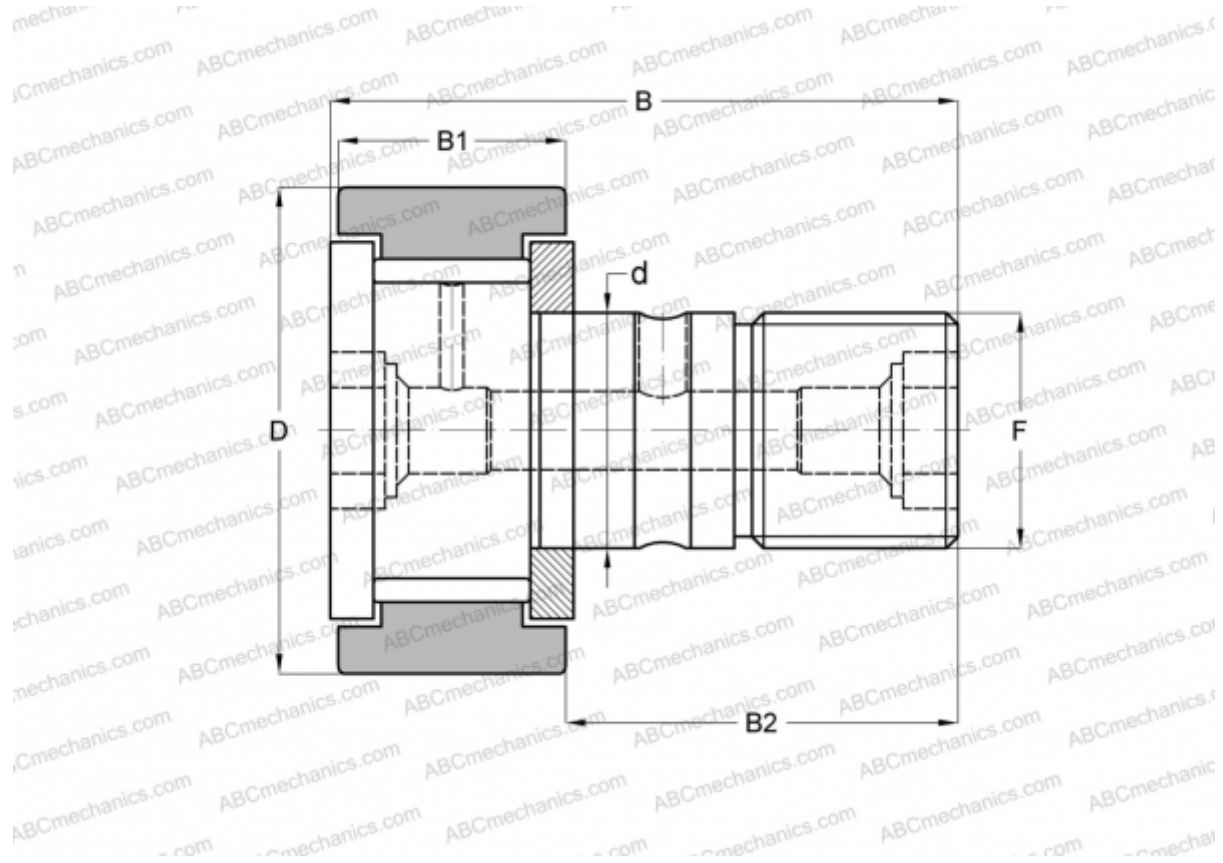

CF 20 VB ABC

Опорные ролики с цапфой

ТИП: Роликоподшипники, Опорные ролики с цапфой, С осевым центрированием, без сепаратора, двусторонние щелевые уплотнения, цилиндрическое наружное кольцо, шестигранник

Технические характеристики

РАЗМЕРЫ, ММ

d	20,000
D	52,000
B	66,100
B1	24,000
B2	40,500
F	M20x1.5

МАССА, КГ 0,465

ПРОИЗВОДИТЕЛЬ [ABC](#)

АНАЛОГИ

IKO	CF 20 VB
INA	KRV 52 XSK
SKF	KRV 52 XSK
McGill	MCF-52-BX