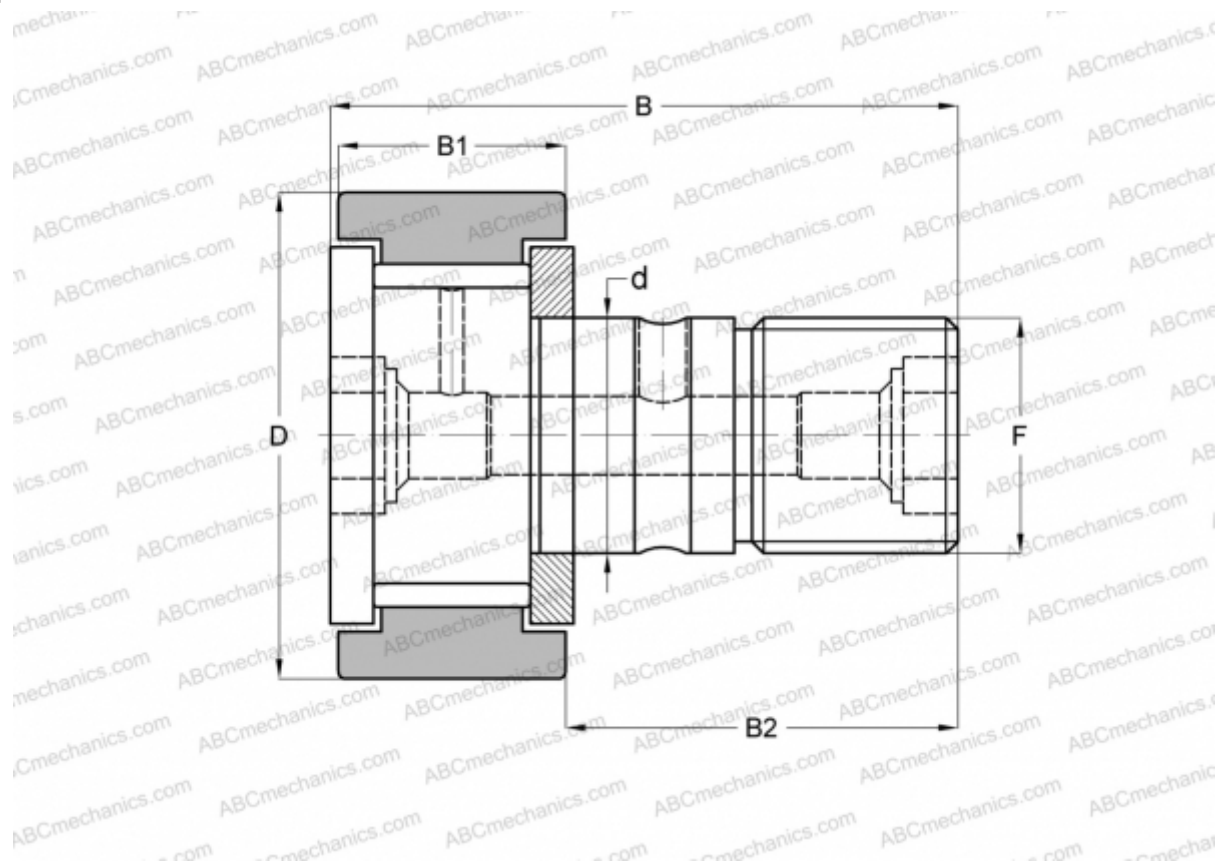

CF 20 VB IKO

Опорные ролики с цапфой

ТИП: Роликоподшипники, Опорные ролики с цапфой, С осевым центрированием, без сепаратора, двусторонние щелевые уплотнения, цилиндрическое наружное кольцо, шестигранник

Технические характеристики

РАЗМЕРЫ, ММ

| | |
|----|---------|
| d | 20,000 |
| D | 52,000 |
| B | 66,100 |
| B1 | 24,000 |
| B2 | 40,500 |
| F | M20x1.5 |

МАССА, КГ 0,465

ПРОИЗВОДИТЕЛЬ [IKO](#)

АНАЛОГИ

| | |
|--------|----------------------------|
| ABC | CF 20 VB |
| INA | KRV 52 XSK |
| SKF | KRV 52 XSK |
| McGill | MCF-52-BX |

РАСЧЕТНЫЕ ДАННЫЕ

| | |
|--|-----------|
| Номинальная динамическая грузоподъёмность, C | 33,200 кН |
| Номинальная статическая грузоподъёмность, Co | 64,500 кН |