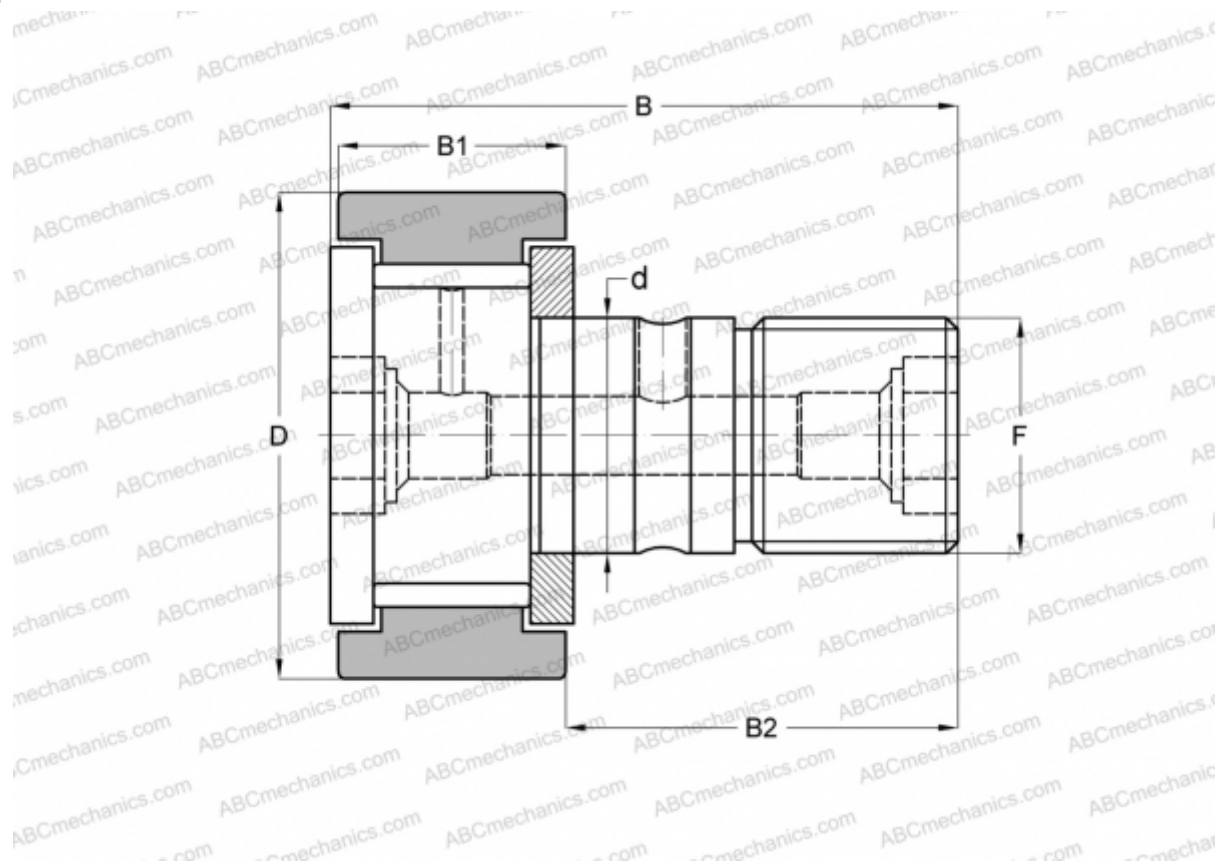

CF 20-1 VB IKO

Опорные ролики с цапфой

ТИП: Роликоподшипники, Опорные ролики с цапфой, С осевым центрированием, без сепаратора, двусторонние щелевые уплотнения, цилиндрическое наружное кольцо, шестигранник

Технические характеристики

РАЗМЕРЫ, ММ

d	20,000
D	47,000
B	66,100
B1	24,000
B2	40,500
F	M20x1.5

МАССА, КГ 0,390

ПРОИЗВОДИТЕЛЬ [IKO](#)

АНАЛОГИ

ABC	CF 20-1 VB
INA	KRV 47 XSK
SKF	KRV 47 XSK
McGill	MCF-47-BX

РАСЧЕТНЫЕ ДАННЫЕ