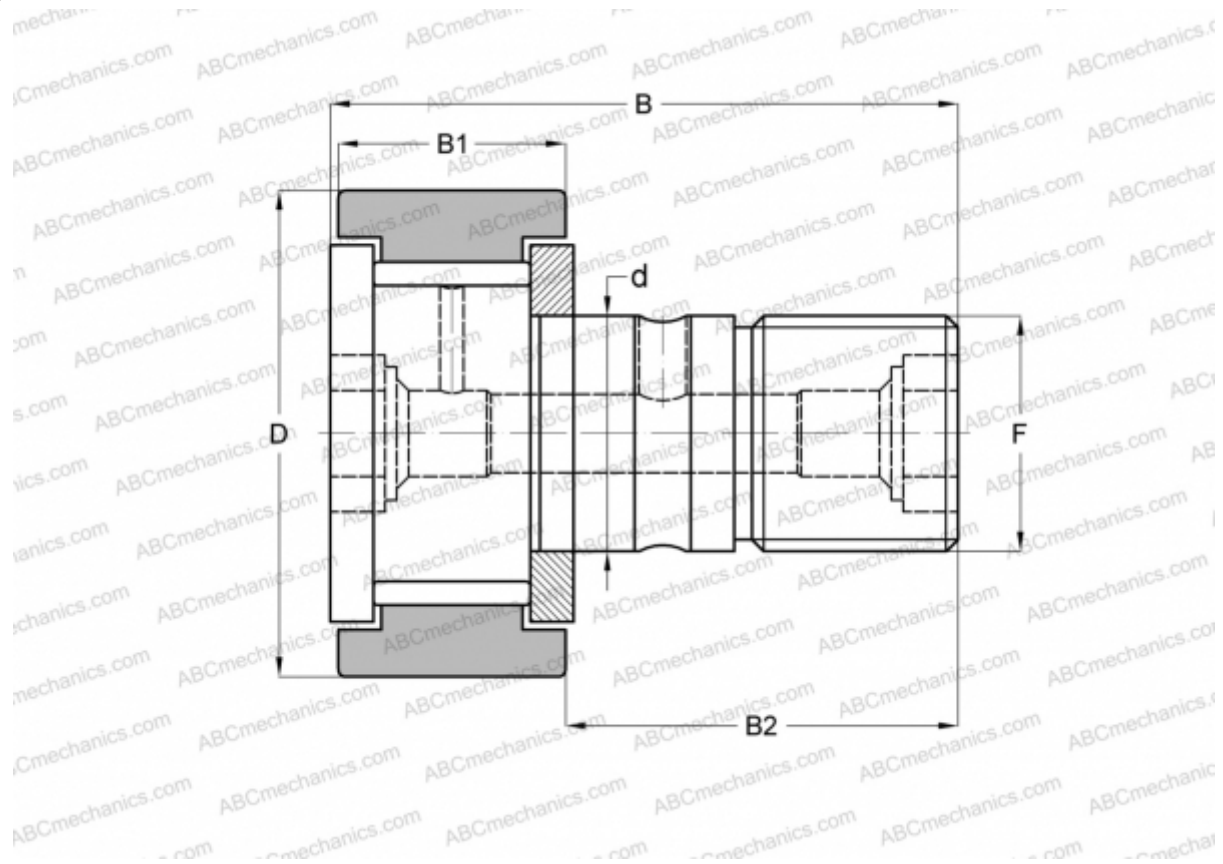

KRV 47 XSK INA

Опорные ролики с цапфой

ТИП: Роликоподшипники, Опорные ролики с цапфой, С осевым центрированием, без сепаратора, двусторонние щелевые уплотнения, цилиндрическое наружное кольцо, шестигранник

Технические характеристики

РАЗМЕРЫ, ММ

d	20,000
D	47,000
B	66,100
B1	24,000
B2	40,500
F	M20x1.5

МАССА, КГ 0,390

ПРОИЗВОДИТЕЛЬ [INA](#)

АНАЛОГИ

ABC	CF 20-1 VB
IKO	CF 20-1 VB
SKF	KRV 47 XSK
McGill	MCF-47-BX