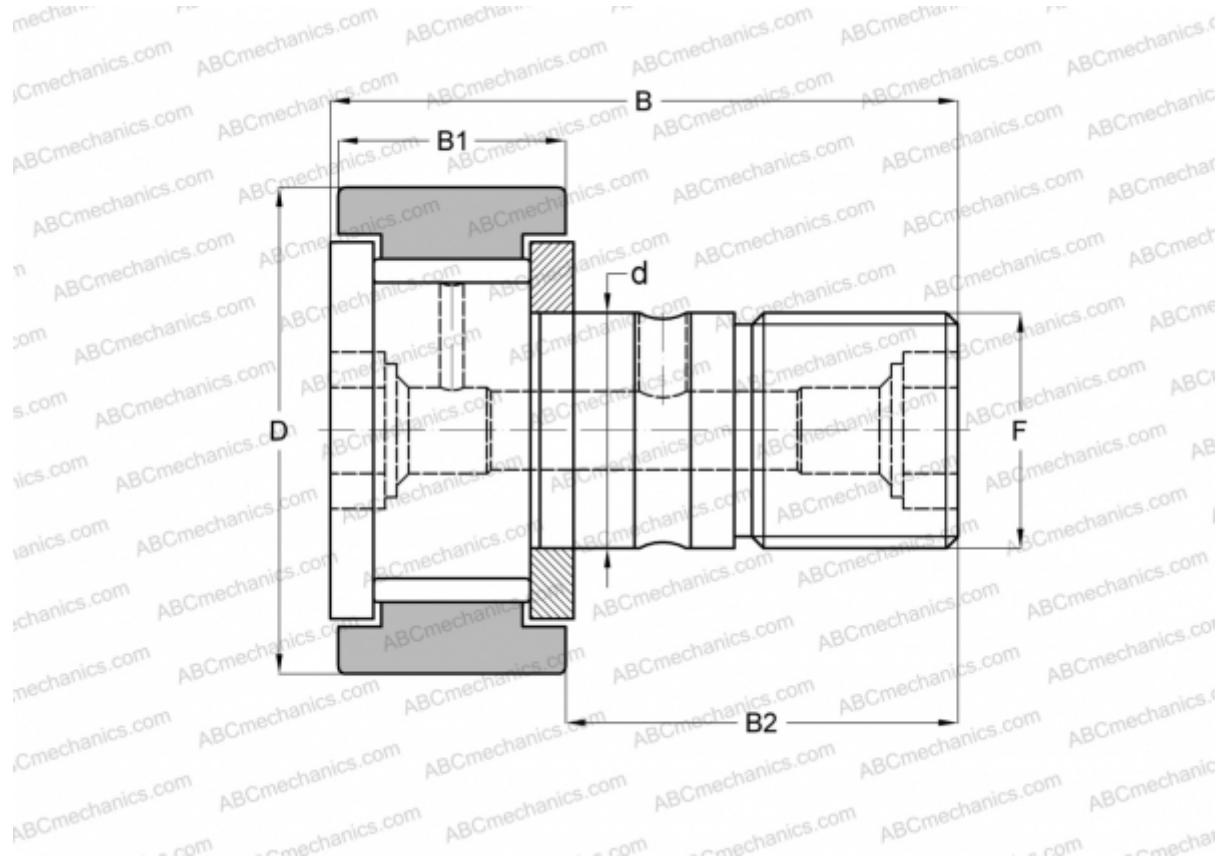

МСF-47-ВХ McGill

Опорные ролики с цапфой

ТИП: Роликоподшипники, Опорные ролики с цапфой, С осевым центрированием, без сепаратора, двусторонние щелевые уплотнения, цилиндрическое наружное кольцо, шестигранник

Технические характеристики

РАЗМЕРЫ, ММ

d	20,000
D	47,000
B	66,100
B1	24,000
B2	40,500
F	M20x1.5

МАССА, КГ 0,390

ПРОИЗВОДИТЕЛЬ [McGill](#)

АНАЛОГИ

ABC	CF 20-1 VB
IKO	CF 20-1 VB
INA	KRV 47 XSK
SKF	KRV 47 XSK