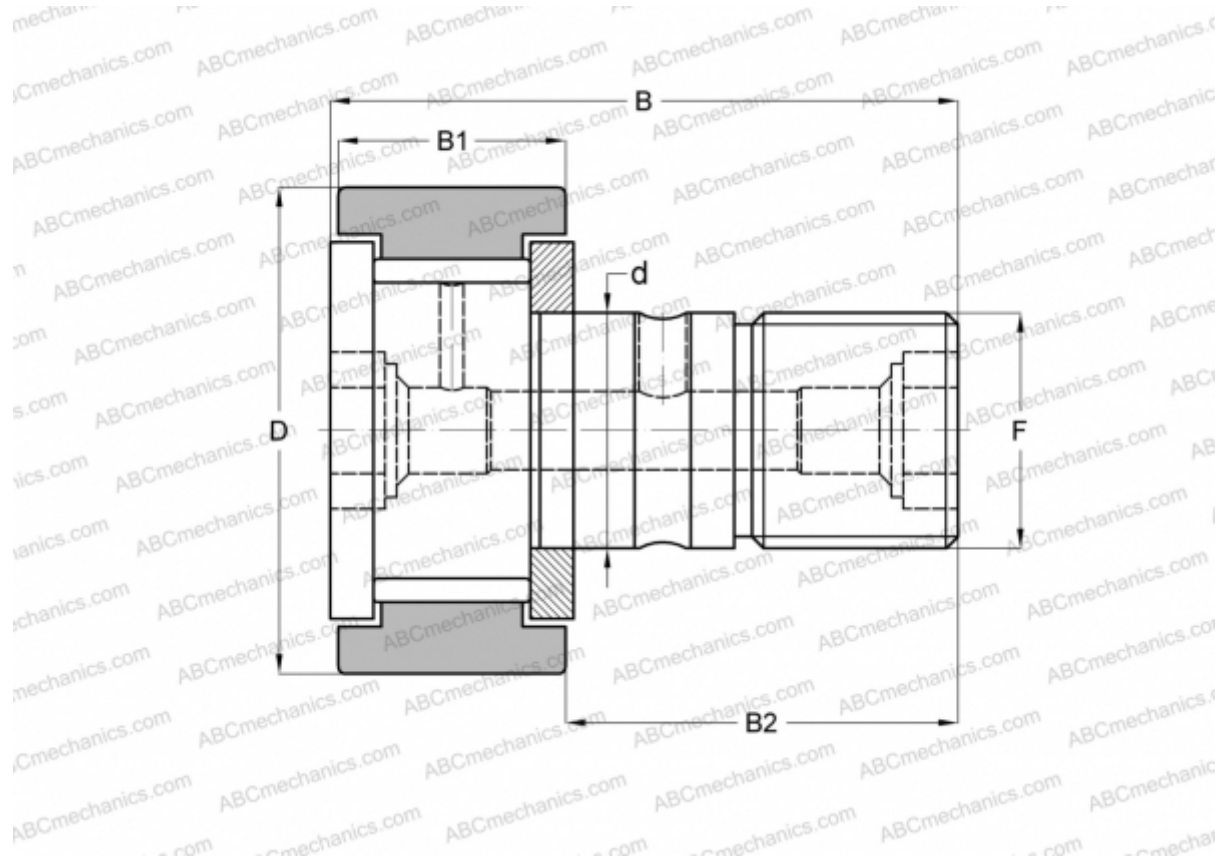

CF 24 VB ABC

Опорные ролики с цапфой

ТИП: Роликоподшипники, Опорные ролики с цапфой, С осевым центрированием, без сепаратора, двусторонние щелевые уплотнения, цилиндрическое наружное кольцо, шестигранник

Технические характеристики

РАЗМЕРЫ, ММ

d	24,000
D	62,000
B	80,100
B1	29,000
B2	49,500
F	M24x1.5

МАССА, КГ 0,820

ПРОИЗВОДИТЕЛЬ [ABC](#)

АНАЛОГИ

IKO	CF 24 VB
INA	KRV 62 X
SKF	KRV 62 X
McGill	MCF-62-BX