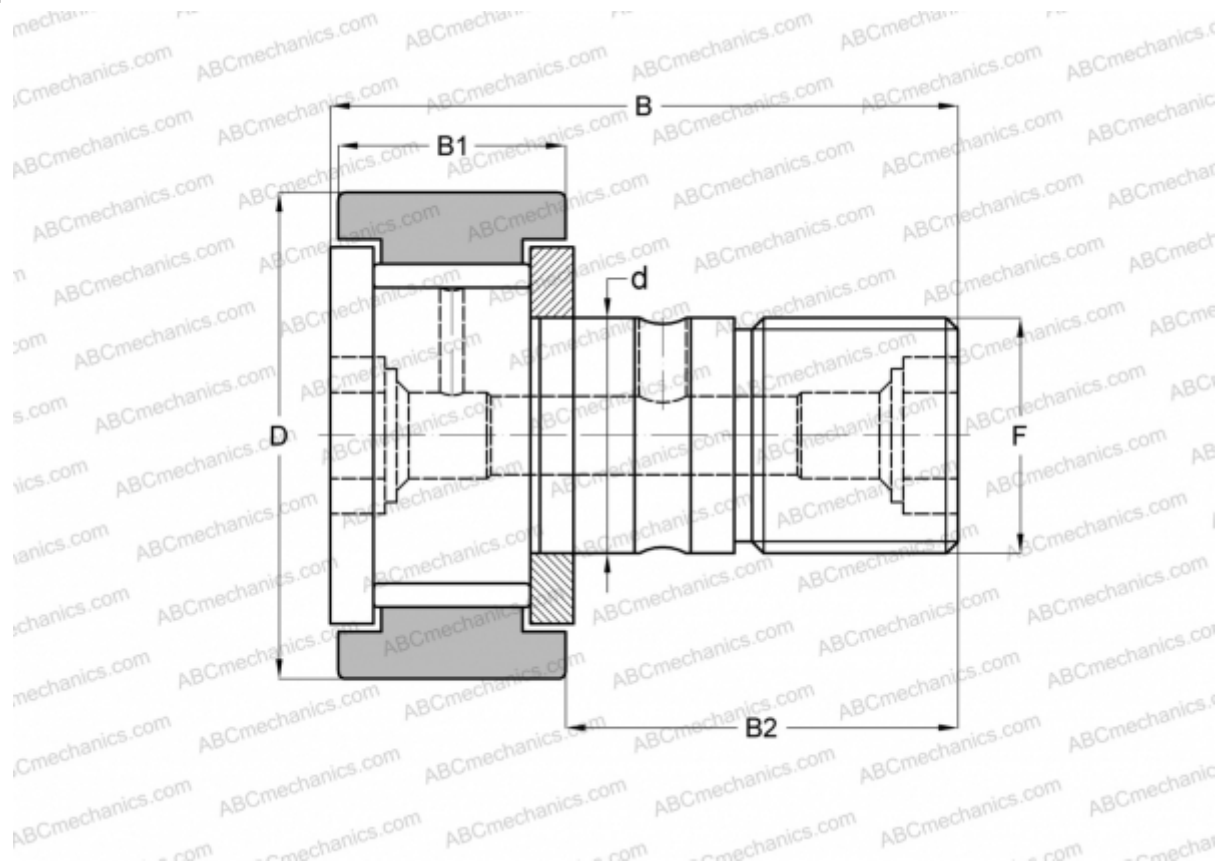

CF 24 VB IKO

Опорные ролики с цапфой

ТИП: Роликоподшипники, Опорные ролики с цапфой, С осевым центрированием, без сепаратора, двусторонние щелевые уплотнения, цилиндрическое наружное кольцо, шестигранник

Технические характеристики

РАЗМЕРЫ, ММ

d	24,000
D	62,000
B	80,100
B1	29,000
B2	49,500
F	M24x1.5

МАССА, КГ 0,820

ПРОИЗВОДИТЕЛЬ [IKO](#)

АНАЛОГИ

ABC	CF 24 VB
INA	KRV 62 X
SKF	KRV 62 X
McGill	MCF-62-BX

РАСЧЕТНЫЕ ДАННЫЕ