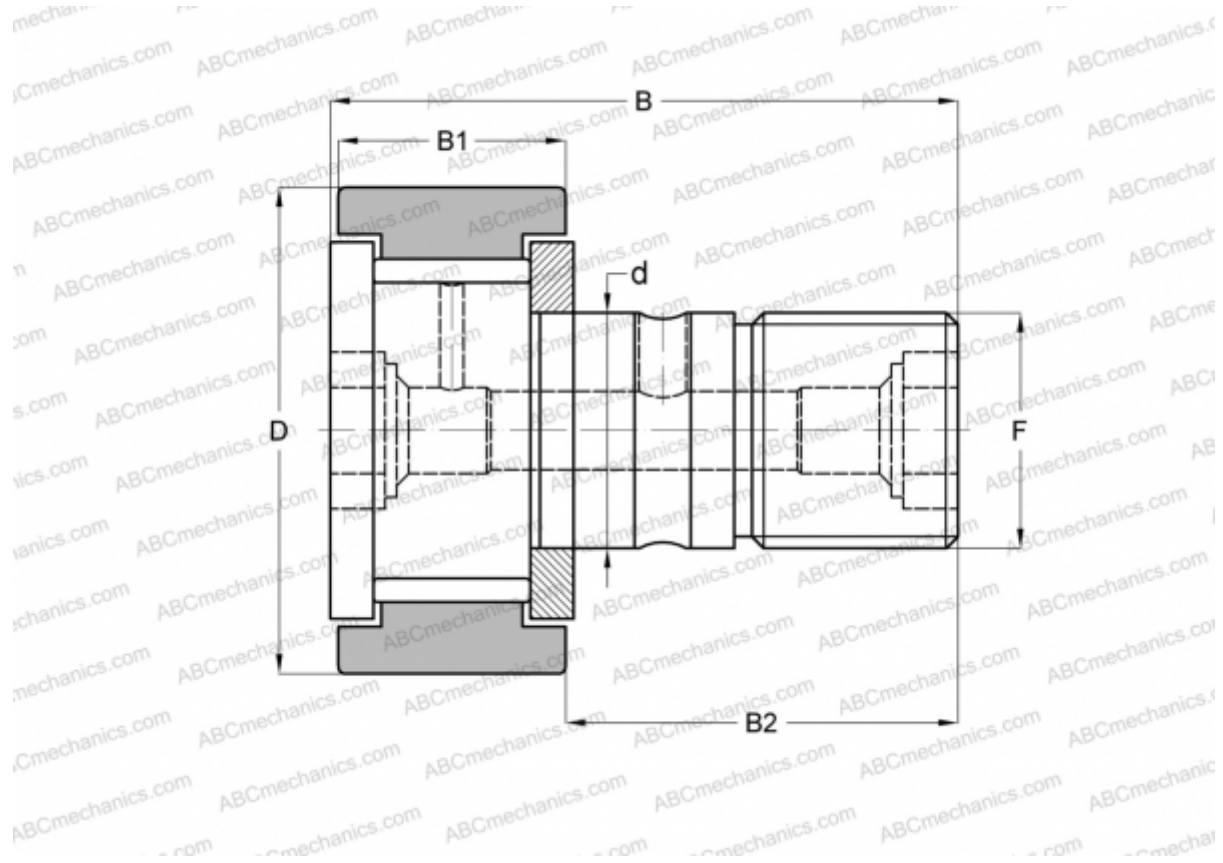

## KRV 62 X INA

Опорные ролики с цапфой

ТИП: Роликоподшипники, Опорные ролики с цапфой, С осевым центрированием, без сепаратора, двусторонние щелевые уплотнения, цилиндрическое наружное кольцо, шестигранник

### Технические характеристики

#### РАЗМЕРЫ, ММ

d	24,000
D	62,000
B	80,100
B1	29,000
B2	49,500
F	M24x1.5

**МАССА, КГ** 0,820

**ПРОИЗВОДИТЕЛЬ** [INA](#)