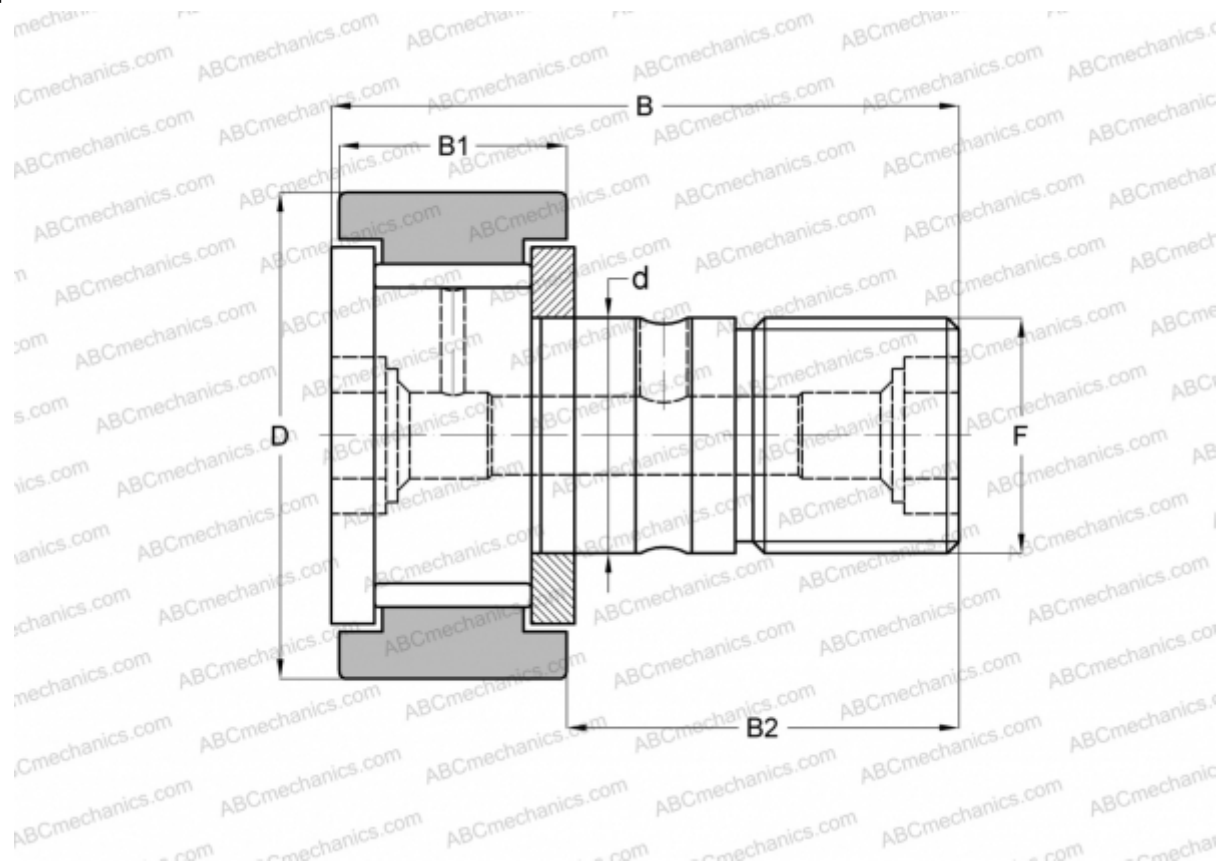

KRV 62 X SKF

Опорные ролики с цапфой

ТИП: Роликоподшипники, Опорные ролики с цапфой, С осевым центрированием, без сепаратора, двусторонние щелевые уплотнения, цилиндрическое наружное кольцо, шестигранник

Технические характеристики

РАЗМЕРЫ, ММ

| | |
|----|---------|
| d | 24,000 |
| D | 62,000 |
| B | 80,100 |
| B1 | 29,000 |
| B2 | 49,500 |
| F | M24x1.5 |

МАССА, КГ 0,820

ПРОИЗВОДИТЕЛЬ [SKF](#)

АНАЛОГИ

| | |
|--------|---------------------------|
| ABC | CF 24 VB |
| IKO | CF 24 VB |
| INA | KRV 62 X |
| McGill | MCF-62-BX |