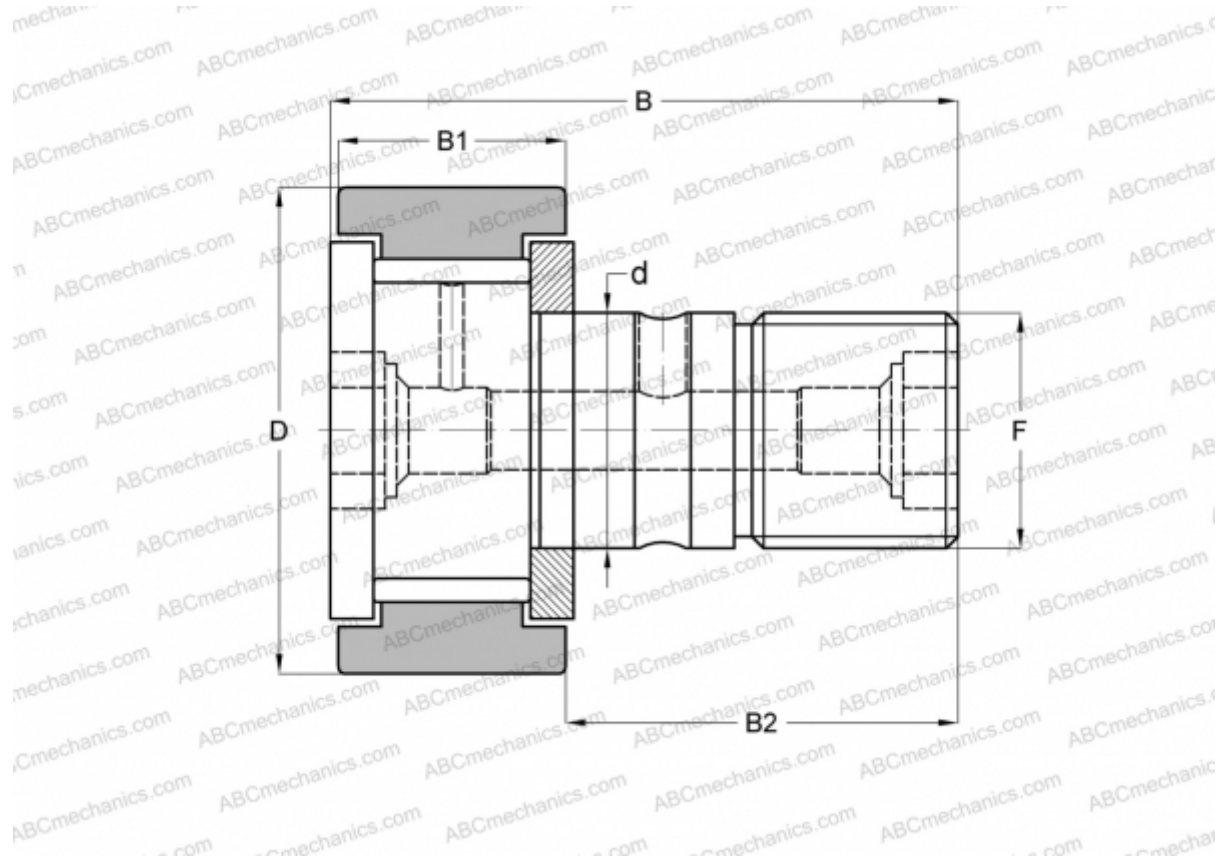

## МСF-62-ВХ McGill

Опорные ролики с цапфой

ТИП: Роликоподшипники, Опорные ролики с цапфой, С осевым центрированием, без сепаратора, двусторонние щелевые уплотнения, цилиндрическое наружное кольцо, шестигранник

### Технические характеристики

#### РАЗМЕРЫ, ММ

d	24,000
D	62,000
B	80,100
B1	29,000
B2	49,500
F	M24x1.5

**МАССА, КГ** 0,820

**ПРОИЗВОДИТЕЛЬ** [McGill](#)